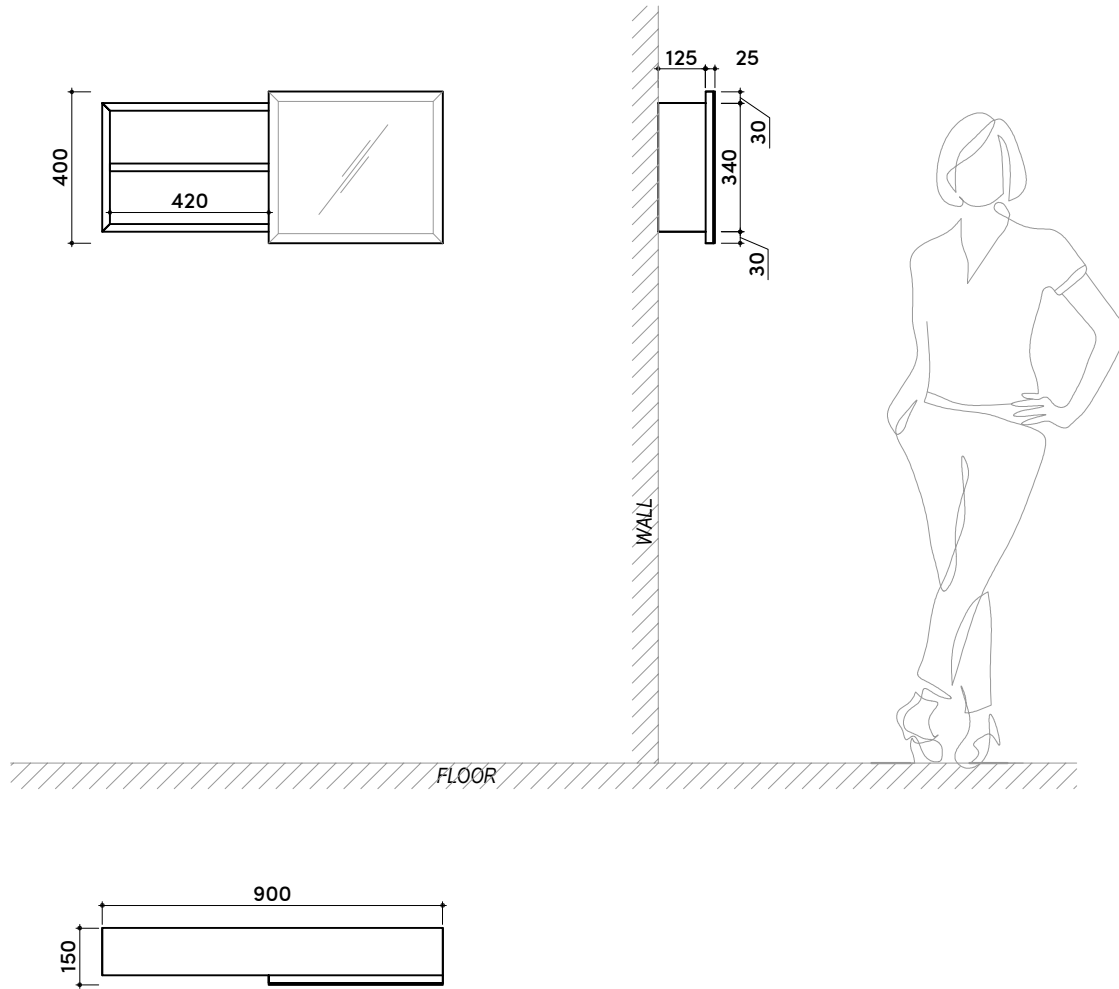

tikamoon

TYP1_3

H W x D x H (mm)
1005 x 455 x 235