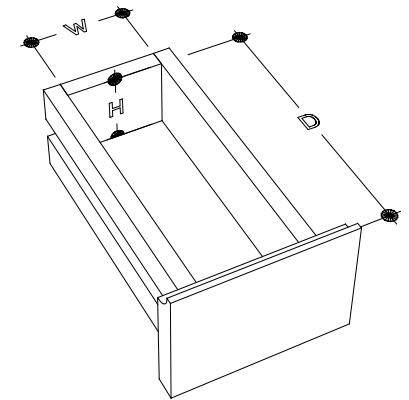

tikamoon

W x D x H
Ⓐ 85 x 235 x 65 mm

S406

W x D x H (mm)
430 x 300 x 790