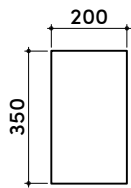

tikamoon

W x D x H
Ⓐ 85 x 235 x 65 mm

S406

W x D x H (mm)
430 x 300 x 790