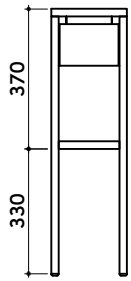

tikamoon

W x D x H
Ⓐ 85 x 235 x 65 mm

S406

W x D x H (mm)
430 x 300 x 790