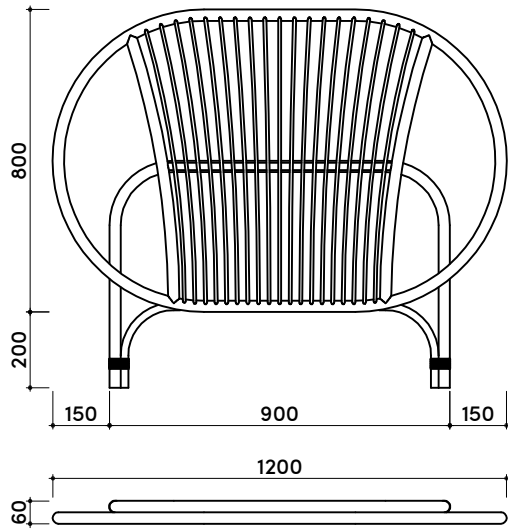

tikamoon

RAT07N-90_2

W x D x H (mm)
1220 x 80 x 1020