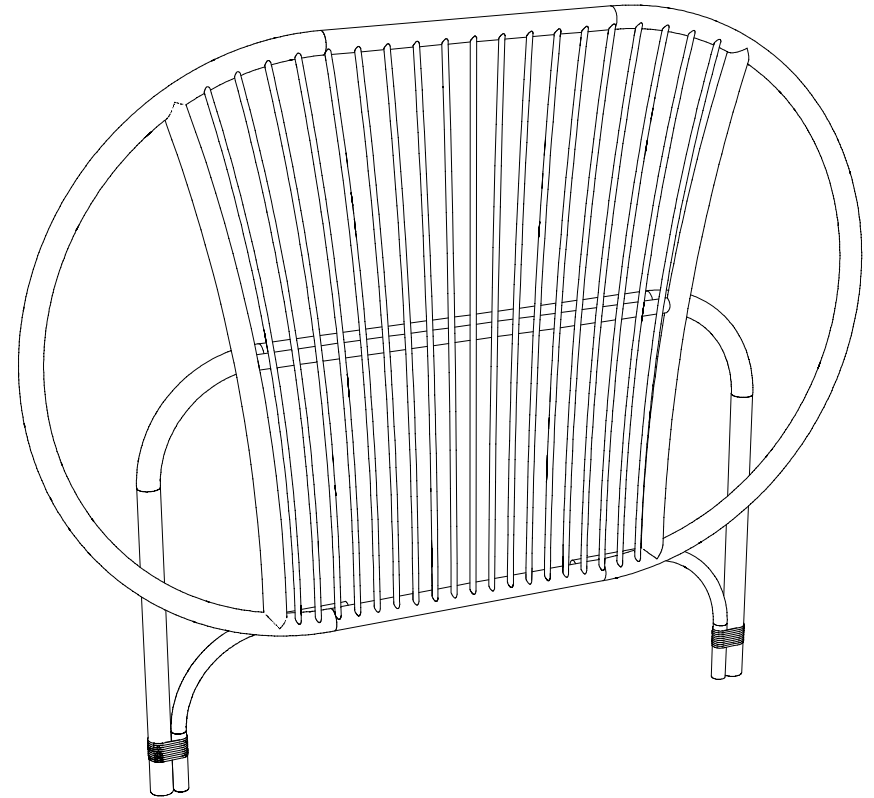

tikamoon

RAT07N-90_2

W x D x H (mm)
1220 x 80 x 1020