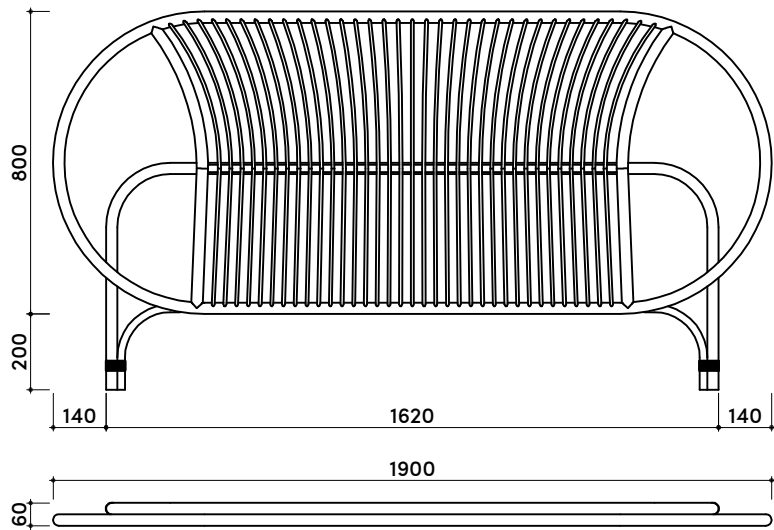

# tikamoon

RAT07N-160\_2

W x D x H (mm)  
1920 x 80 x 1030