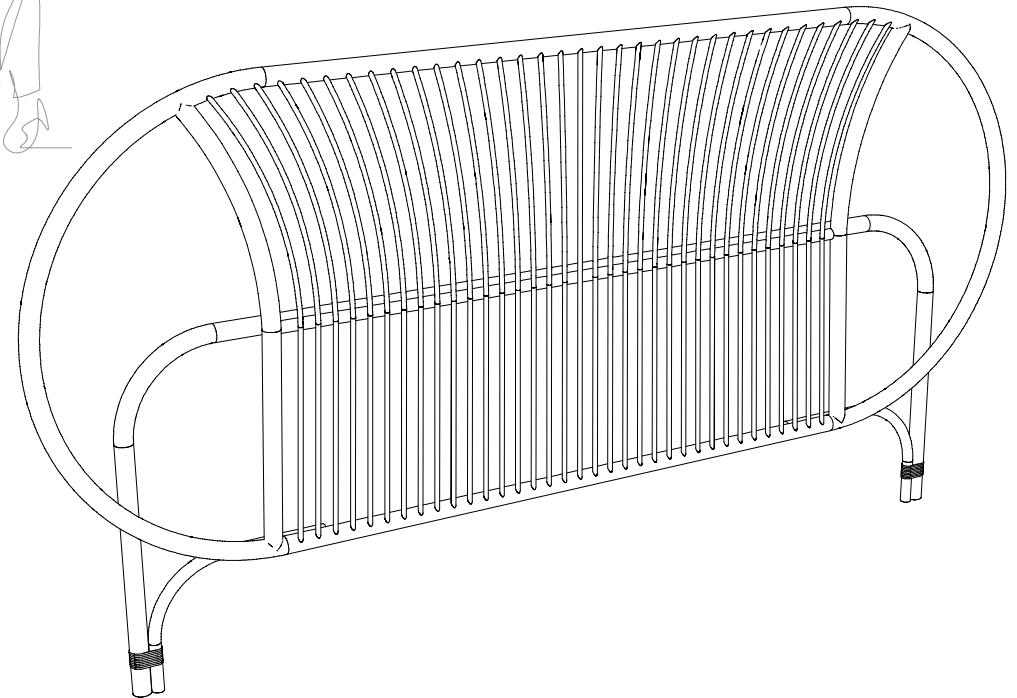

# tikamoon

RAT07N-160\_2

W x D x H (mm)  
1920 x 80 x 1030