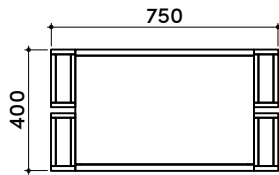

tikamoon

W x D x H
Ⓐ 680 x 285 x 175 mm

JA801

H W x D x H (mm)
805 x 430 x 2050