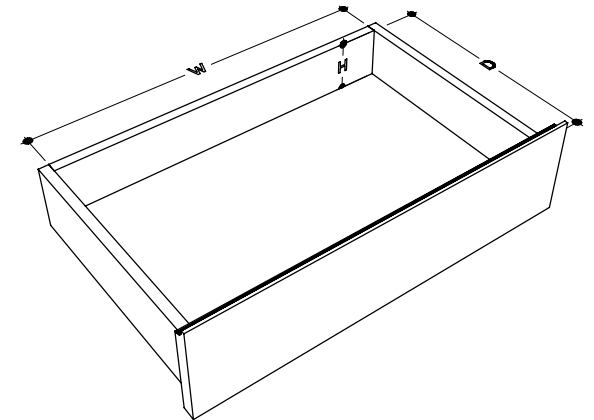

tikamoon

W x D x H
Ⓐ 680 x 285 x 175 mm

JA801

H W x D x H (mm)
805 x 430 x 2050