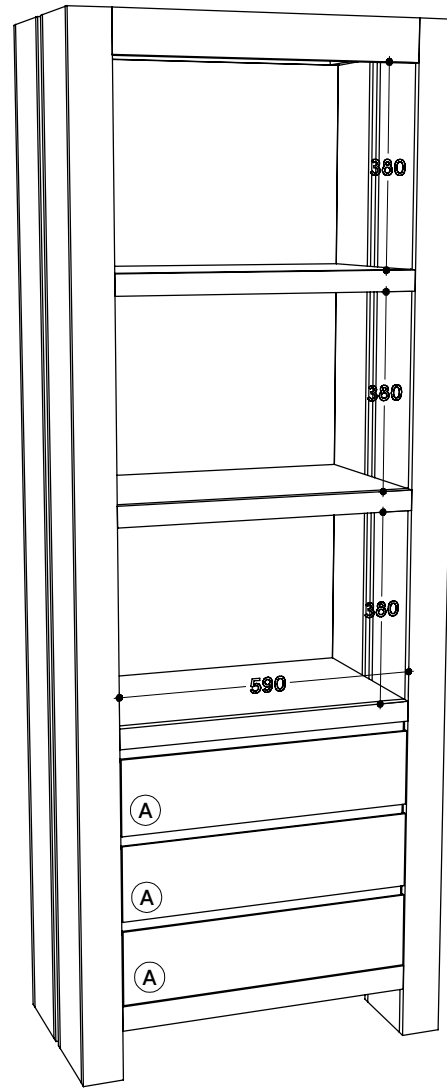

tikamoon

W x D x H
Ⓐ 680 x 285 x 175 mm

JA801

H W x D x H (mm)
805 x 430 x 2050