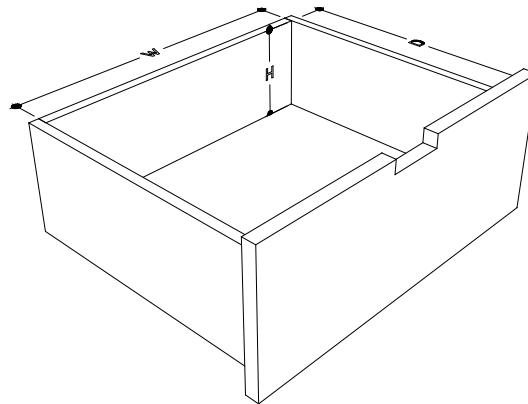

tikamoon

W x D x H

(A) 470 x 385 x 145 mm

JA461_2

W x D x H (mm)
1695 x 595 x 845