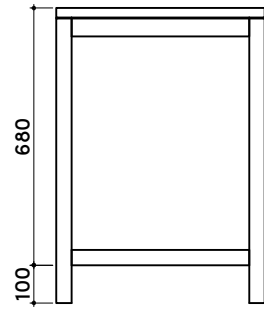

tikamoon

W x D x H

(A) 470 x 385 x 145 mm

JA461_2

W x D x H (mm)
1695 x 595 x 845