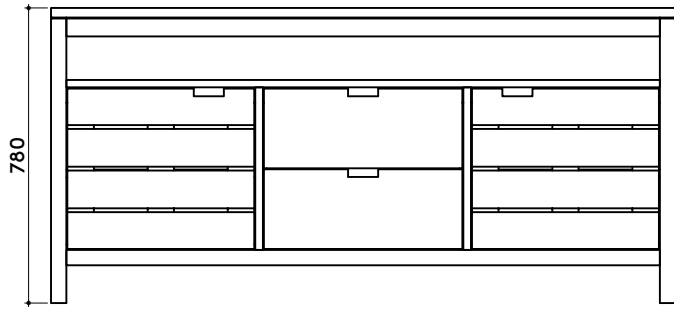

tikamoon

W x D x H

(A) 470 x 385 x 145 mm

JA461_2

W x D x H (mm)
1695 x 595 x 845