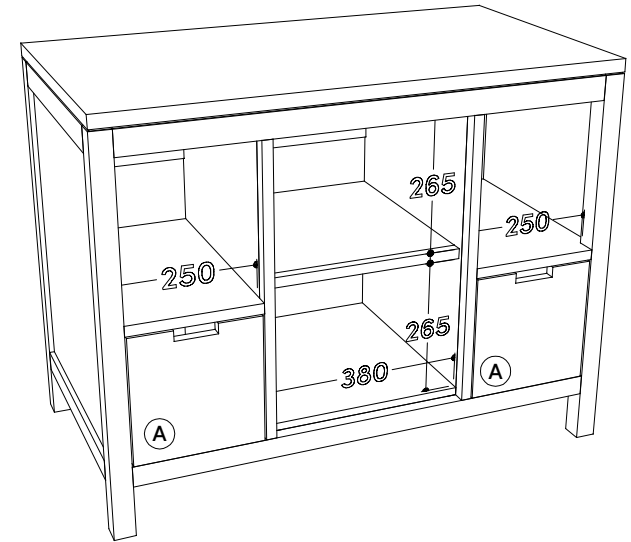

# tikamoon

W x D x H

A 210 x 385 x 200 mm

JA460\_2

W x D x H (mm)  
1695 x 595 x 845