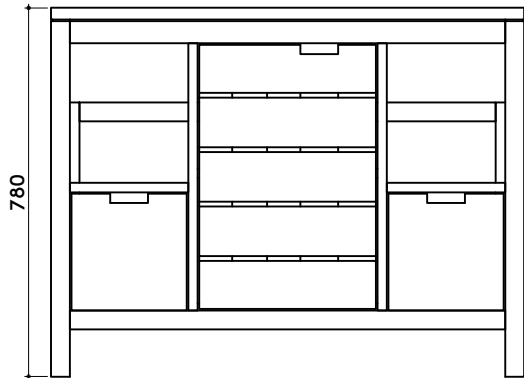

# tikamoon

W x D x H

A 210 x 385 x 200 mm

JA460\_2

W x D x H (mm)  
1695 x 595 x 845