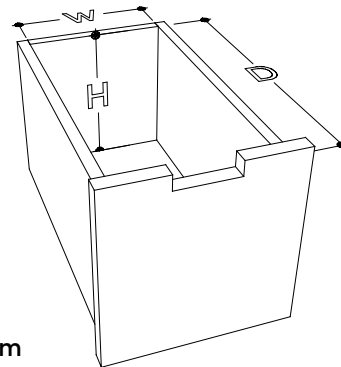

# tikamoon

W x D x H

A 210 x 385 x 200 mm

JA460\_2

W x D x H (mm)  
1695 x 595 x 845