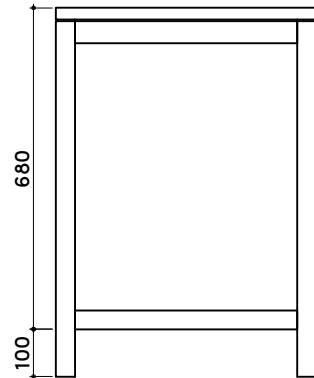

# tikamoon

W x D x H

A 210 x 385 x 200 mm

JA460\_2

W x D x H (mm)  
1695 x 595 x 845