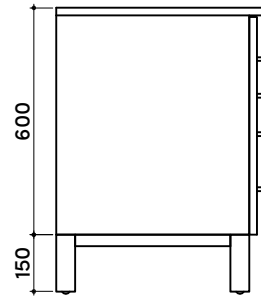

tikamoon

W x D x H
A 385 x 350 x 75 mm

JA405_3

H W x D x H (mm)
1700 x 655 x 605