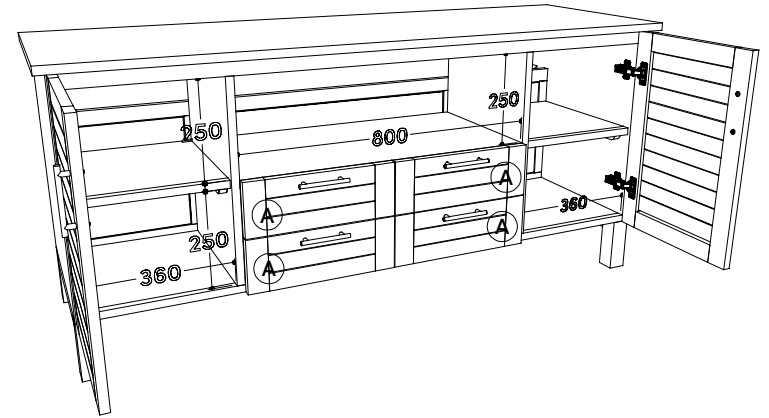

tikamoon

W x D x H
A 385 x 350 x 75 mm

JA405_3

H W x D x H (mm)
1700 x 655 x 605