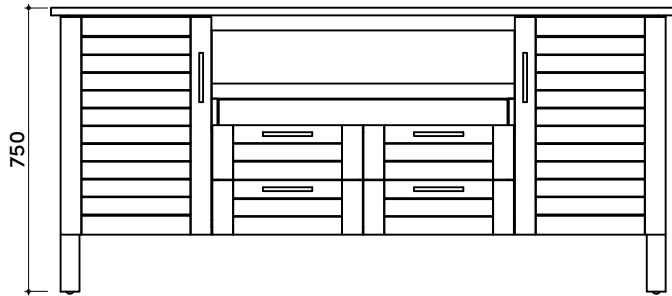

tikamoon

W x D x H
A 385 x 350 x 75 mm

JA405_3

H W x D x H (mm)
1700 x 655 x 605