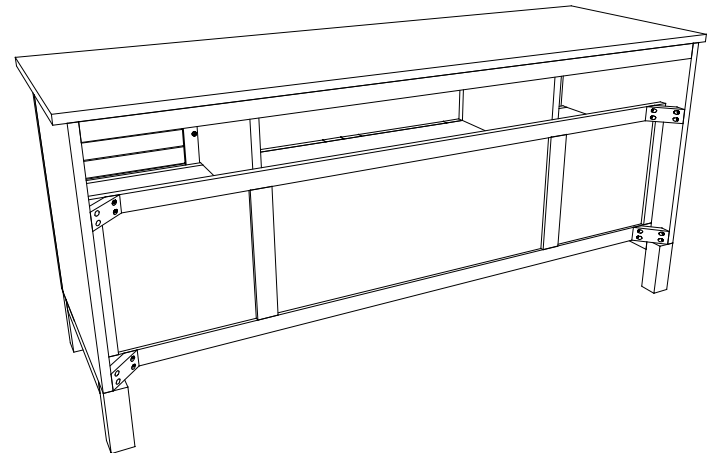

tikamoon

W x D x H
A 385 x 350 x 75 mm

JA405_3

H W x D x H (mm)
1700 x 655 x 605