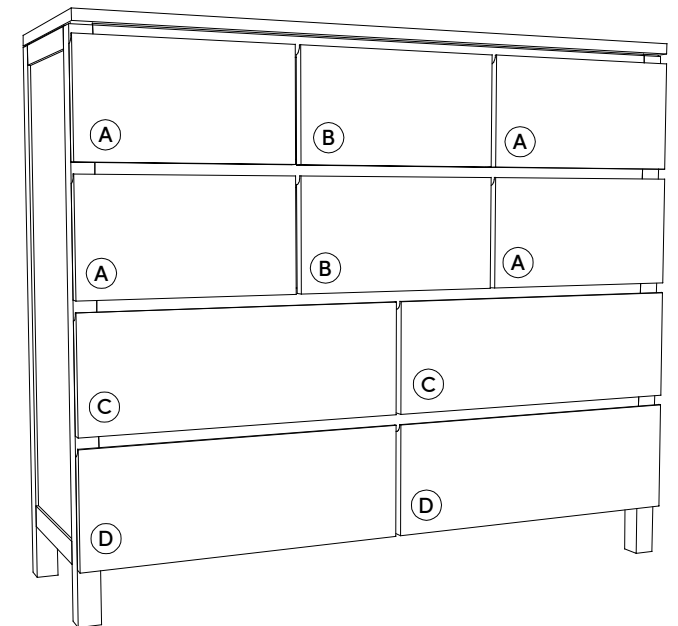

tikamoon

W x D x H

- Ⓐ 290 x 335 x 135 mm
- Ⓑ 315 x 335 x 135 mm
- Ⓒ 490 x 335 x 135 mm
- Ⓓ 490 x 335 x 105 mm

JA106

H W x D x H (mm)
1235 x 440 x 1110