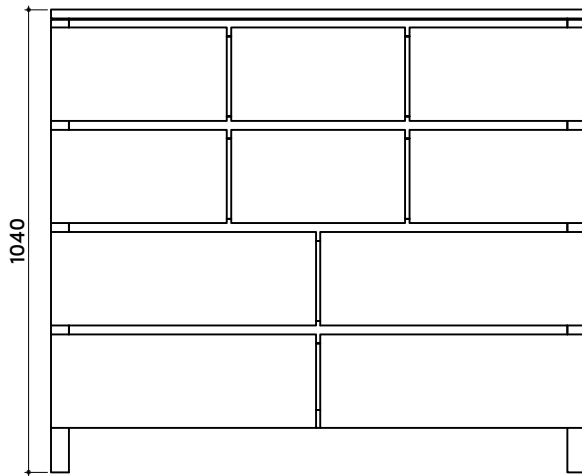

tikamoon

W x D x H

- Ⓐ 290 x 335 x 135 mm
- Ⓑ 315 x 335 x 135 mm
- Ⓒ 490 x 335 x 135 mm
- Ⓓ 490 x 335 x 105 mm

JA106

H W x D x H (mm)
1235 x 440 x 1110