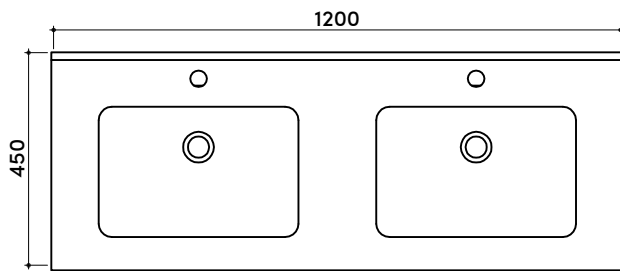

tikamoon

W x D x H
Ⓐ 510 x 270 x 170 mm

EASYDUO_2

W x D x H (mm)
1208 x 530 x 970