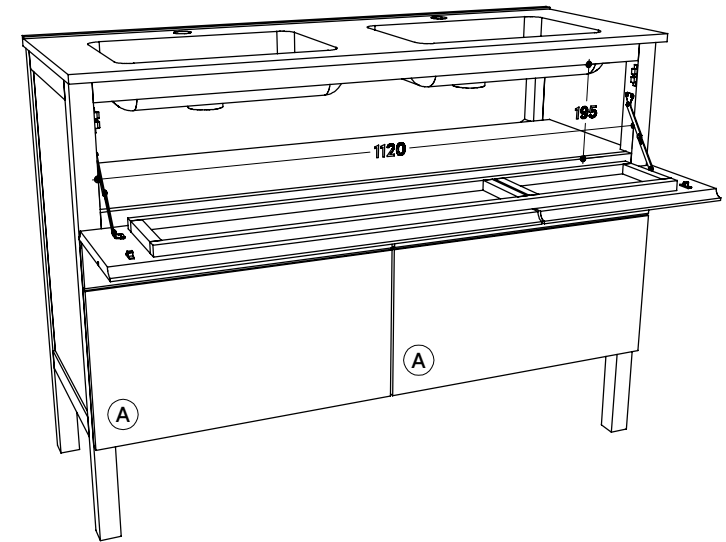

tikamoon

W x D x H
Ⓐ 510 x 270 x 170 mm

EASYDUO_2

W x D x H (mm)
1208 x 530 x 970