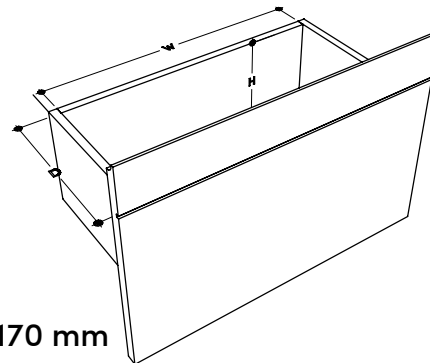

tikamoon

W x D x H
Ⓐ 510 x 270 x 170 mm

EASYDUO_2

W x D x H (mm)
1208 x 530 x 970