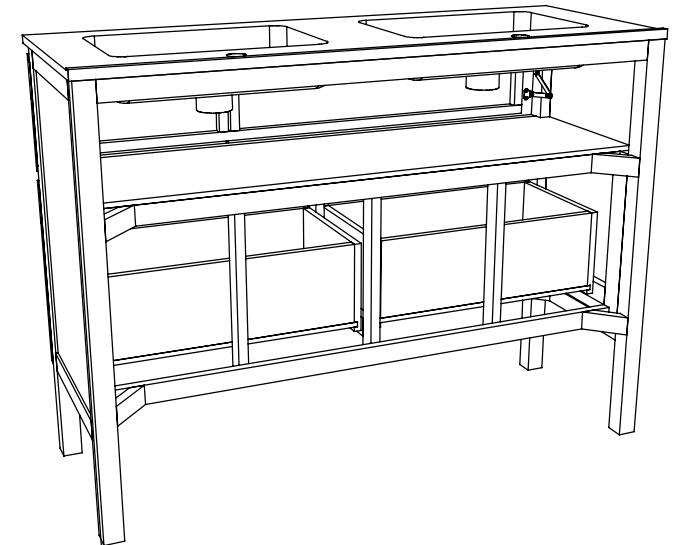

tikamoon

W x D x H
Ⓐ 510 x 270 x 170 mm

EASYDUO_2

W x D x H (mm)
1208 x 530 x 970