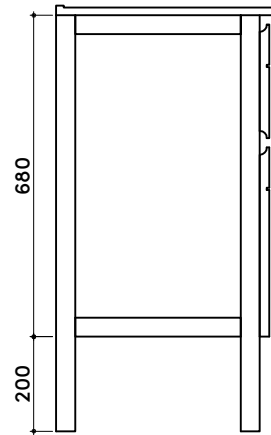

tikamoon

W x D x H
Ⓐ 510 x 270 x 170 mm

EASYDUO_2

W x D x H (mm)
1208 x 530 x 970