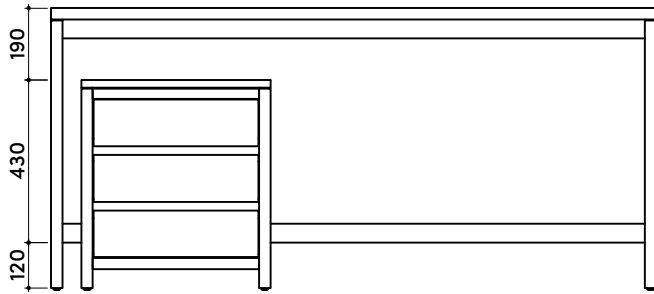

tikamoon

W x D x H
Ⓐ 400 x 385 x 65 mm

D408

H W x D x H (mm)
1640 x 640 x 790