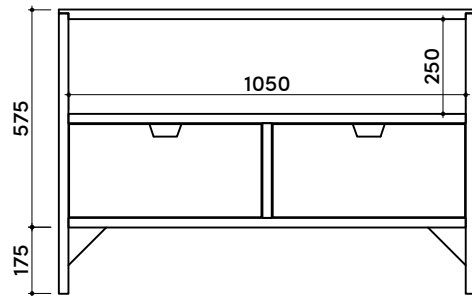

# tikamoon

W x D x H

Ⓐ 478 x 410 x 226 mm

CUBE8

W x D x H (mm)  
1170 x 530 x 810