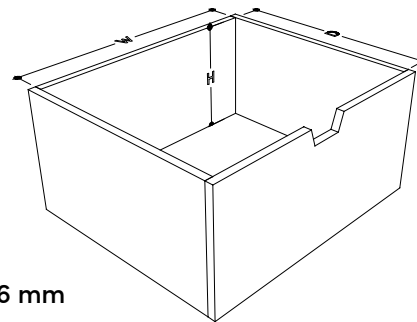

# tikamoon

W x D x H

Ⓐ 478 x 410 x 226 mm

CUBE8

W x D x H (mm)  
1170 x 530 x 810