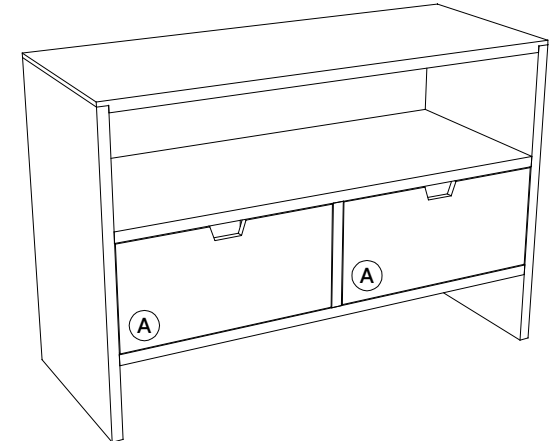

# tikamoon

W x D x H

Ⓐ 478 x 410 x 226 mm

CUBE8

W x D x H (mm)  
1170 x 530 x 810