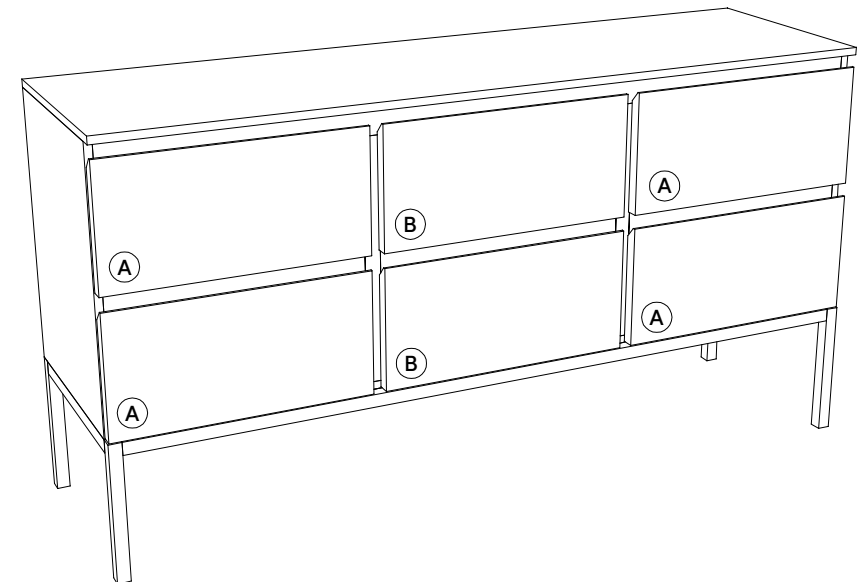

tikamoon

W x D x H

Ⓐ 448 x 335 x 145 mm

Ⓑ 461 x 335 x 145 mm

CL27

H W x D x H (mm)
1620 x 540 x 900