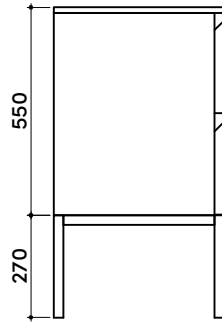

tikamoon

W x D x H

Ⓐ 448 x 335 x 145 mm

Ⓑ 461 x 335 x 145 mm

CL27

H W x D x H (mm)
1620 x 540 x 900