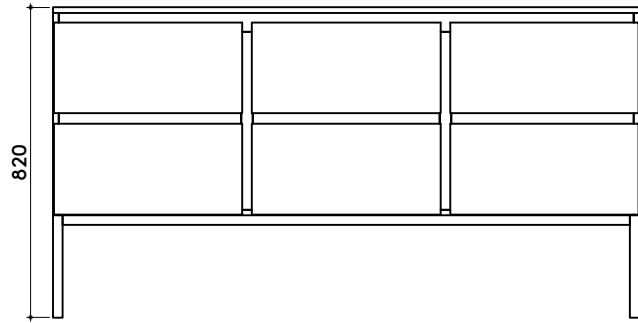

tikamoon

W x D x H

Ⓐ 448 x 335 x 145 mm

Ⓑ 461 x 335 x 145 mm

CL27

H W x D x H (mm)
1620 x 540 x 900