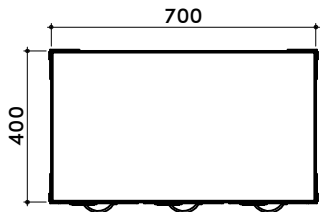

tikamoon

W x D x H
Ⓐ 160 x 335 x 185 mm

Clndus24_2

W x D x H (mm)
780 x 480 x 840