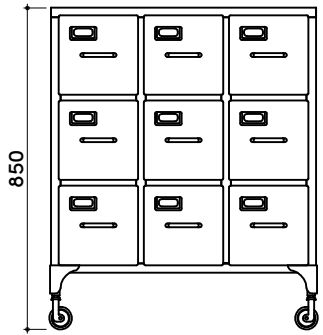

tikamoon

W x D x H
Ⓐ 160 x 335 x 185 mm

Clndus24_2

W x D x H (mm)
780 x 480 x 840