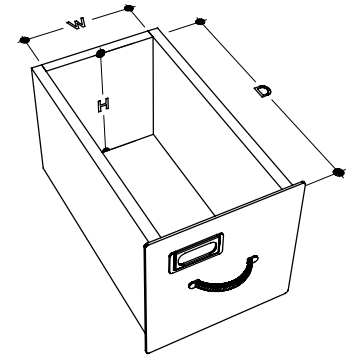

tikamoon

W x D x H
Ⓐ 160 x 335 x 185 mm

Clndus24_2

W x D x H (mm)
780 x 480 x 840