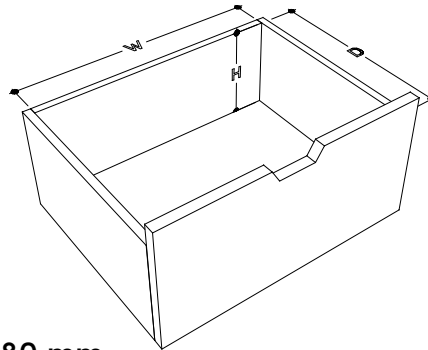

# tikamoon

W x D x H  
A 478 x 365 x 180 mm

BX13\_4

W x D x H (mm)  
1205 x 610 x 885