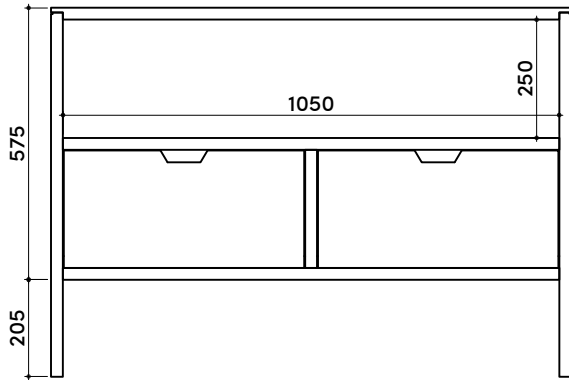

# tikamoon

W x D x H  
A 478 x 365 x 180 mm

BX13\_4

W x D x H (mm)  
1205 x 610 x 885