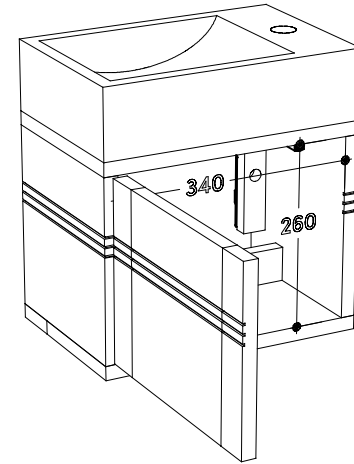

# tikamoon

BS03\_4

W x D x H (mm)  
488 x 365 x 405