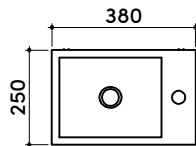

# tikamoon

BS03\_4

W x D x H (mm)  
488 x 365 x 405