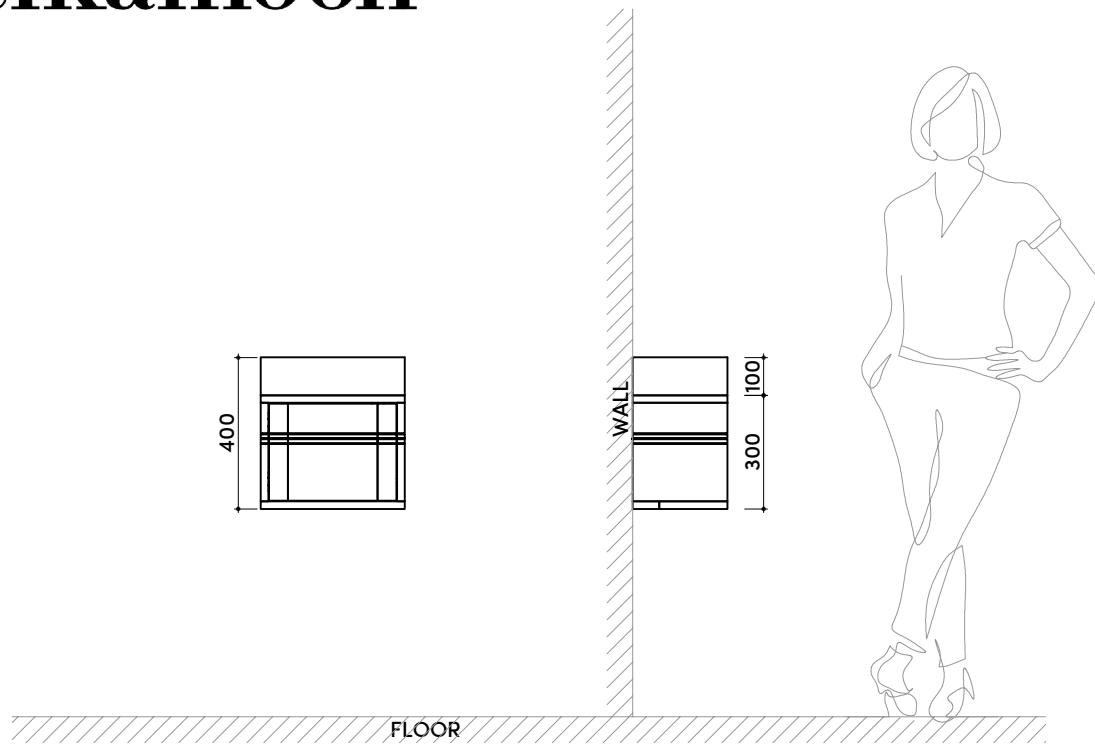

# tikamoon

BS03\_4

W x D x H (mm)  
488 x 365 x 405