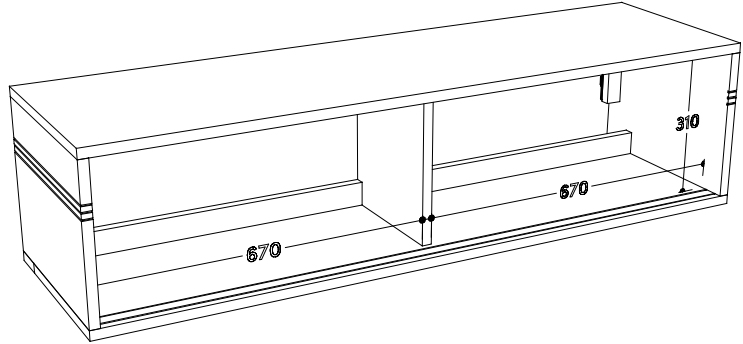

tikamoon

BS02_4

W x D x H (mm)
1055 x 495 x 405