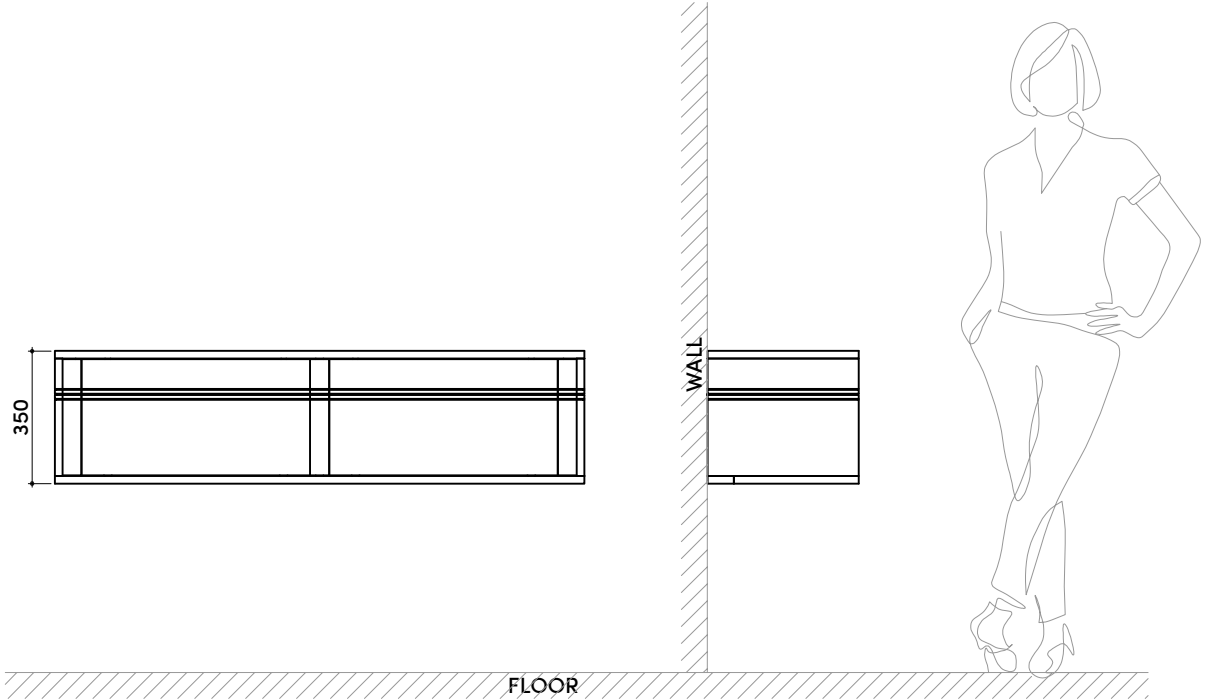

tikamoon

BS02_4

W x D x H (mm)
1055 x 495 x 405