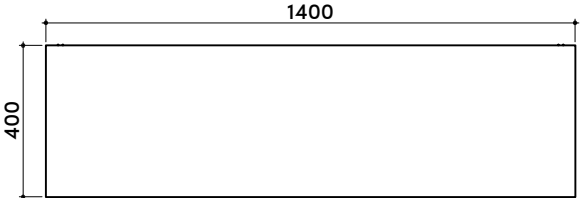

tikamoon

BS02_4

W x D x H (mm)
1055 x 495 x 405