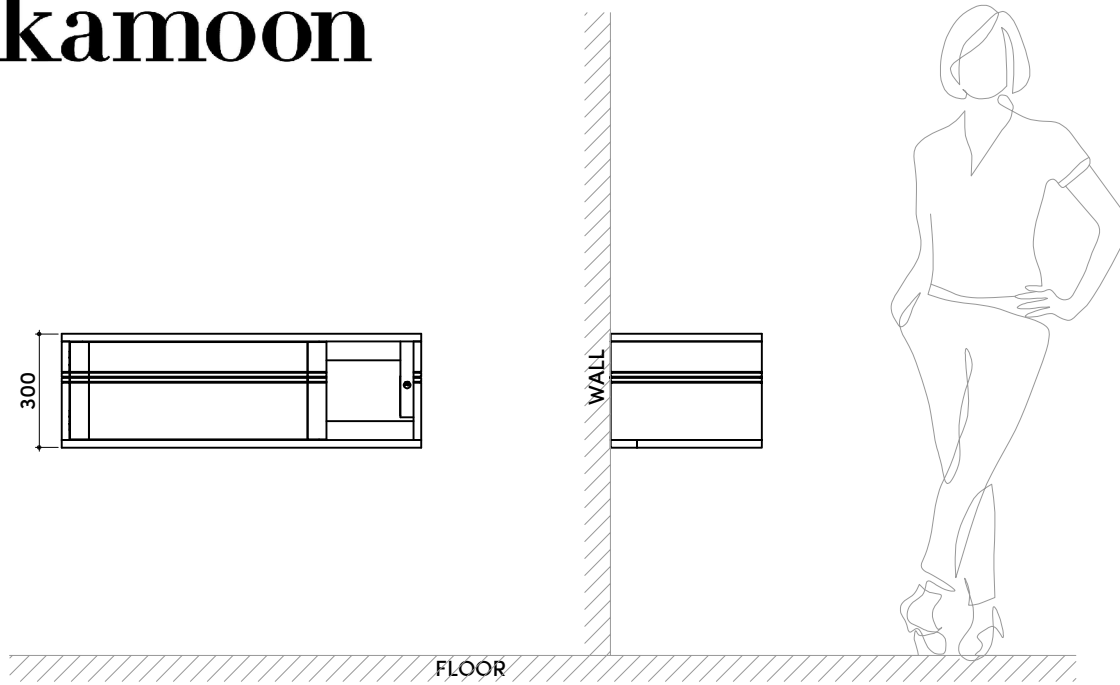

tikamoon

BS01_4

H W x D x H (mm)
1055 x 495 x 405