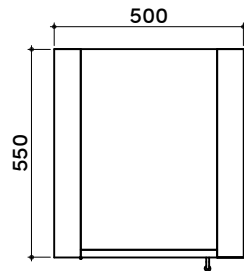

tikamoon

MT18_4

W x D x H (mm)
610 x 550 x 1850