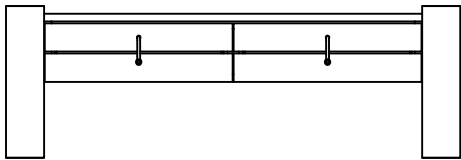

tikamoon

W x D x H
Ⓐ 435 x 265 x 85 mm

MT14

W x D x H (mm)
1060 x 766 x 355