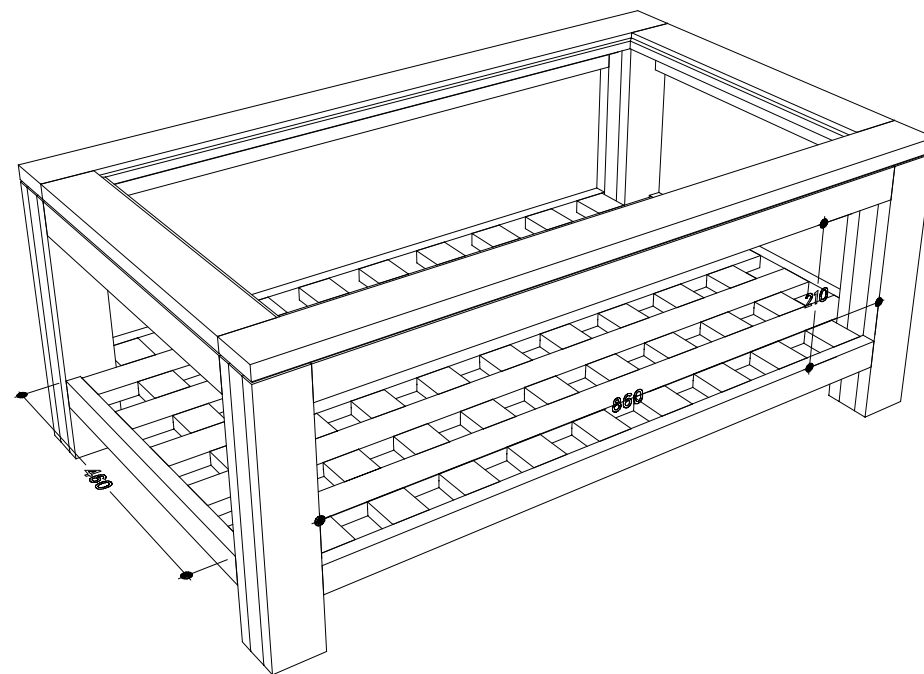

# tikamoon

JA913\_2

H W x D x H (mm)  
1060 x 660 x 445