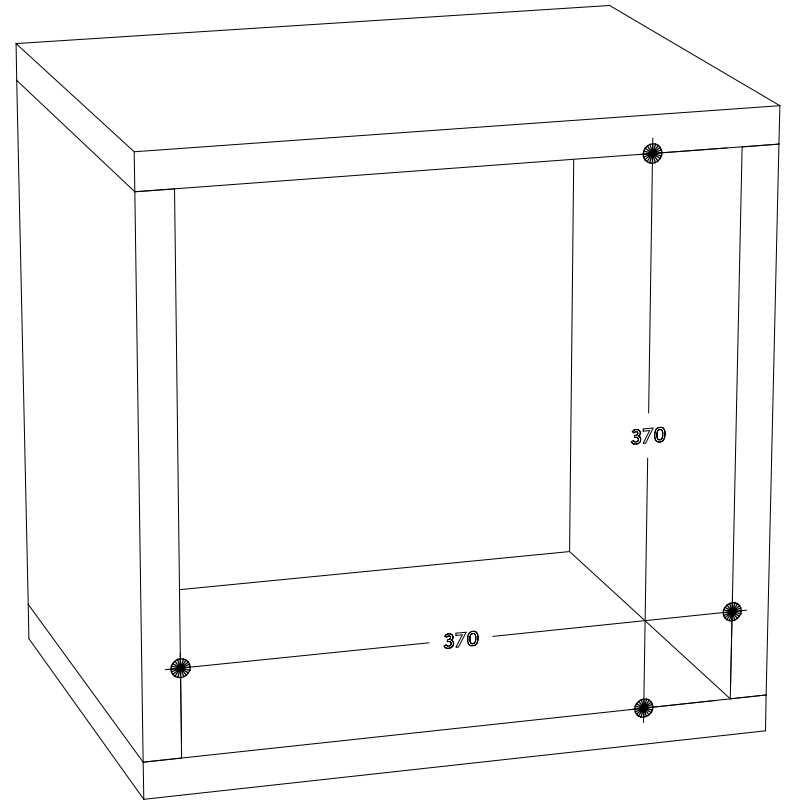

tikamoon

CUBE1

W x D x H (mm)
490 x 400 x 480