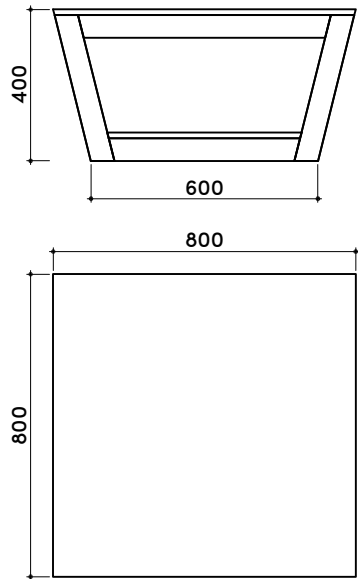

# tikamoon

CPAC27

H W x D x H (mm)  
890 x 890 x 500