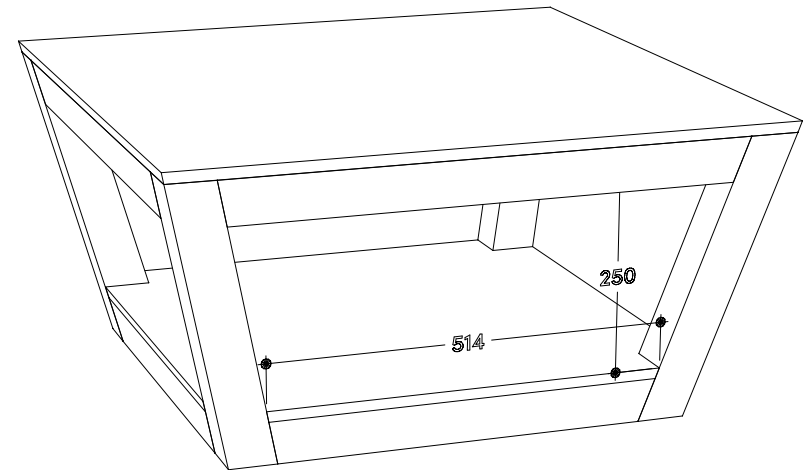

# tikamoon

CPAC27

H W x D x H (mm)  
890 x 890 x 500