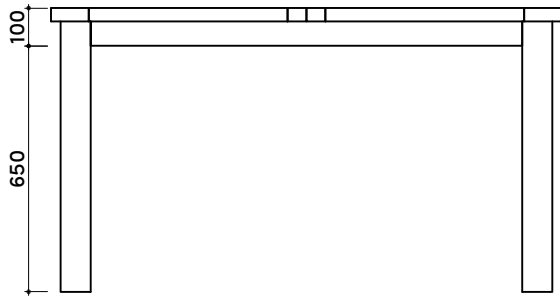

tikamoon

CKER10

H W x D x H (mm)
1440 x 230 x 970