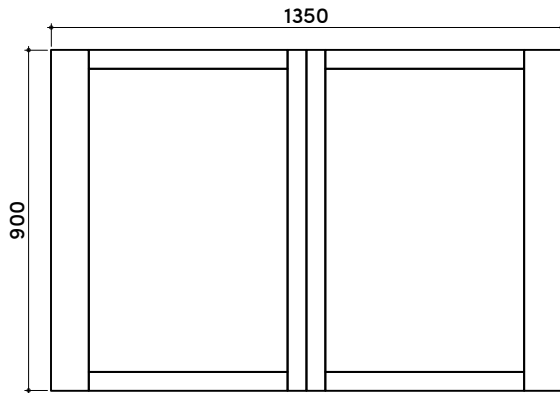

tikamoon

CKER10

H W x D x H (mm)
1440 x 230 x 970