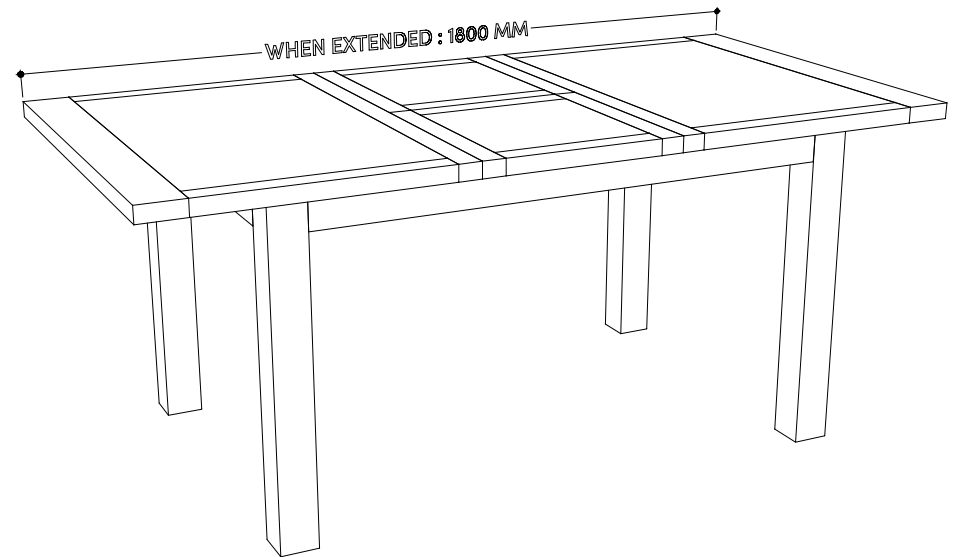

tikamoon

CKER10

H W x D x H (mm)
1440 x 230 x 970