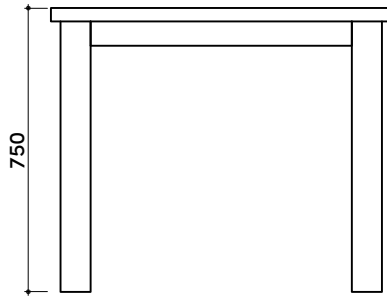

tikamoon

CKER10

H W x D x H (mm)
1440 x 230 x 970