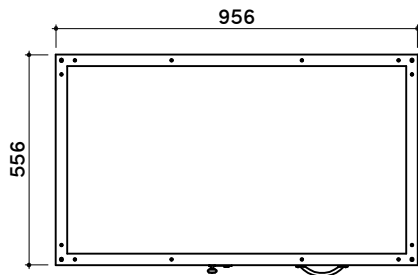

tikamoon

W x D x H

Ⓐ 394 x 390 x 115 mm

Cindus95_2

W x D x H (mm)
1020 x 640 x 910