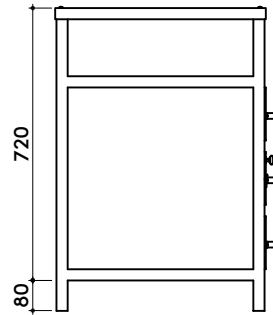

tikamoon

W x D x H

Ⓐ 394 x 390 x 115 mm

Cindus95_2

W x D x H (mm)
1020 x 640 x 910