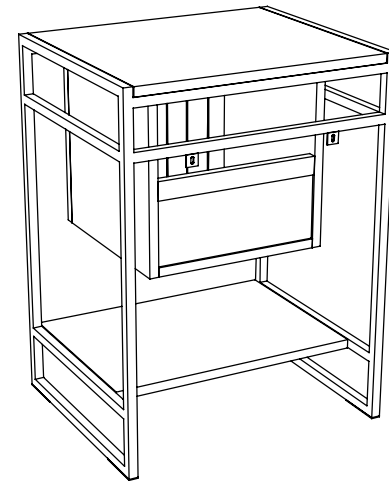

# tikamoon

CA507R\_2

W x D x H (mm)  
700 x 600 x 900