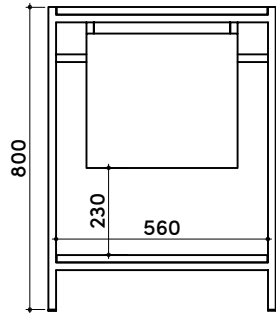

# tikamoon

CA507R\_2

W x D x H (mm)  
700 x 600 x 900