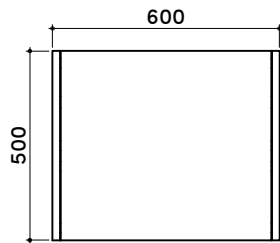

# tikamoon

CA507R\_2

W x D x H (mm)  
700 x 600 x 900