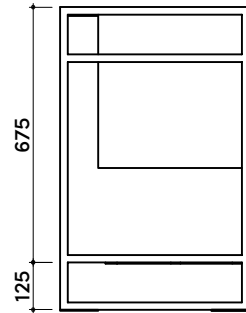

# tikamoon

CA507R\_2

W x D x H (mm)  
700 x 600 x 900