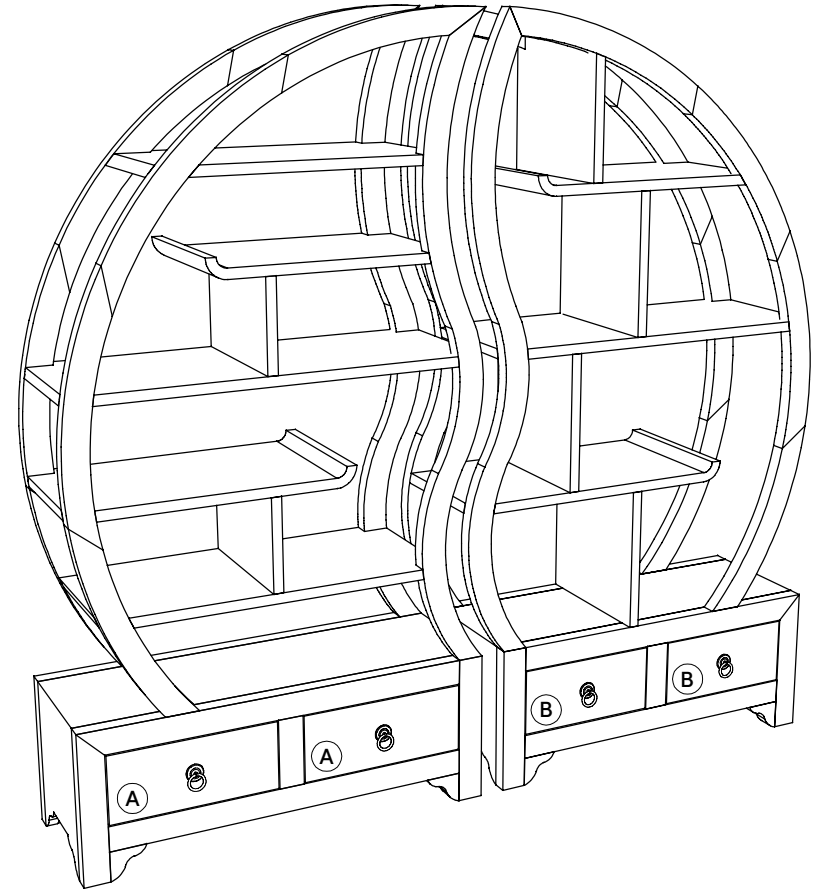

# tikamoon

- W x D x H**  
A 300 x 235 x 120 mm  
B 260 x 235 x 120 mm

RC112T

H W x D x H (mm)  
870 x 660 x 1620