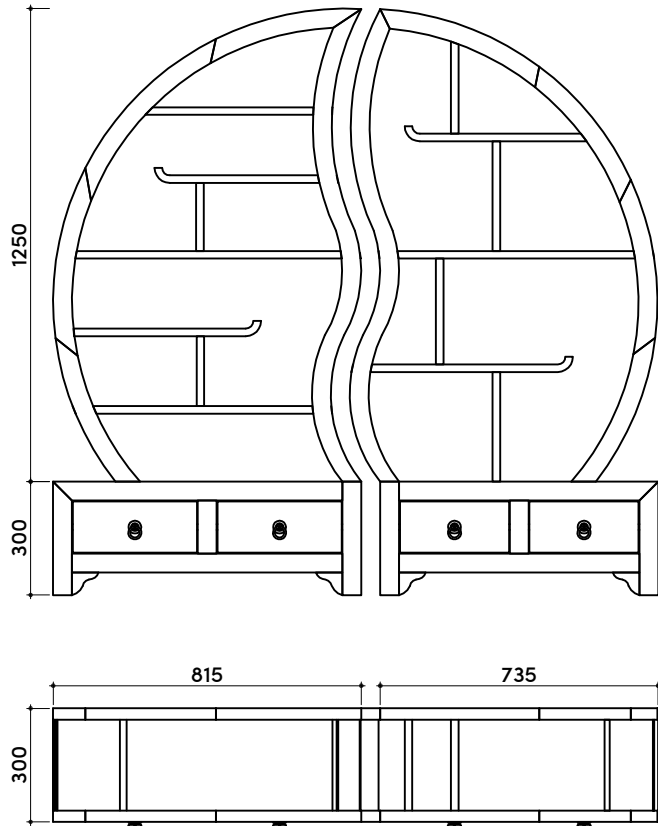

# tikamoon

- W x D x H**  
A 300 x 235 x 120 mm  
B 260 x 235 x 120 mm

RC112T

H W x D x H (mm)  
870 x 660 x 1620