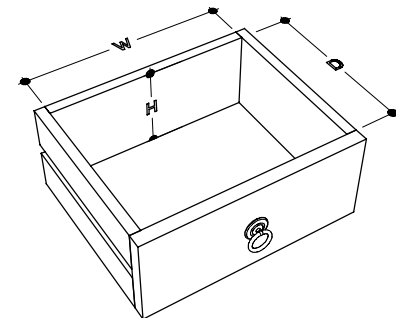

# tikamoon

- W x D x H**  
A 300 x 235 x 120 mm  
B 260 x 235 x 120 mm

RC112T

H W x D x H (mm)  
870 x 660 x 1620