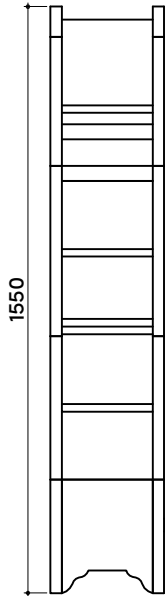

# tikamoon

- W x D x H**  
A 300 x 235 x 120 mm  
B 260 x 235 x 120 mm

RC112T

H W x D x H (mm)  
870 x 660 x 1620