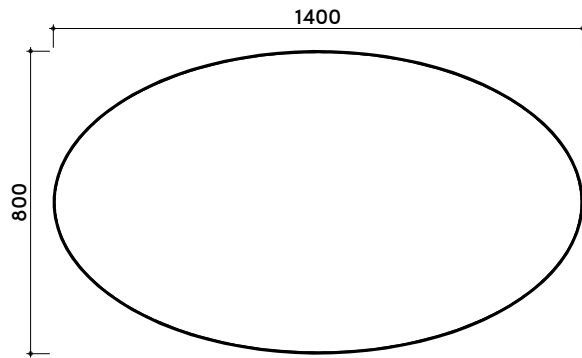

tikamoon

TY073

H W x D x H (mm)
1440 x 850 x 400