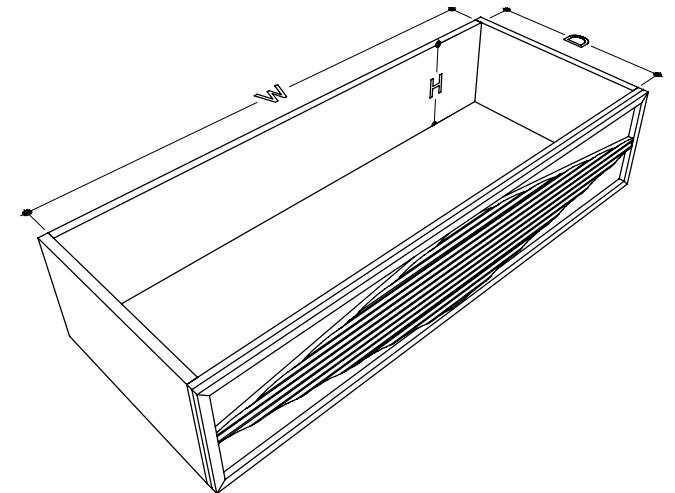

tikamoon

W x D x H
Ⓐ 885 x 335 x 175 mm

SM223_2

W x D x H (mm)
1080 x 515 x 910