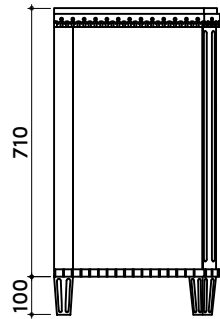

tikamoon

W x D x H
Ⓐ 885 x 335 x 175 mm

SM223_2

W x D x H (mm)
1080 x 515 x 910