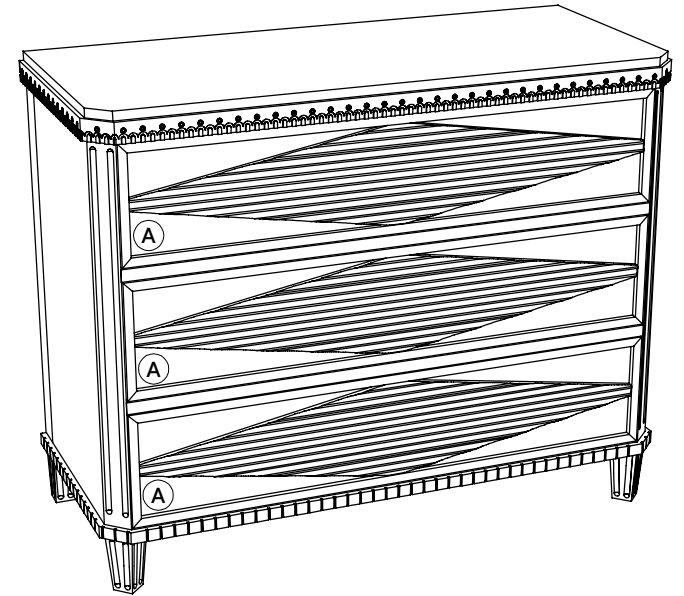

tikamoon

W x D x H
Ⓐ 885 x 335 x 175 mm

SM223_2

W x D x H (mm)
1080 x 515 x 910