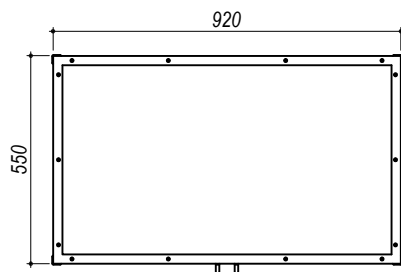

# tikamoon

RO14

H W x D x H (mm)  
1040 x 635 x 890