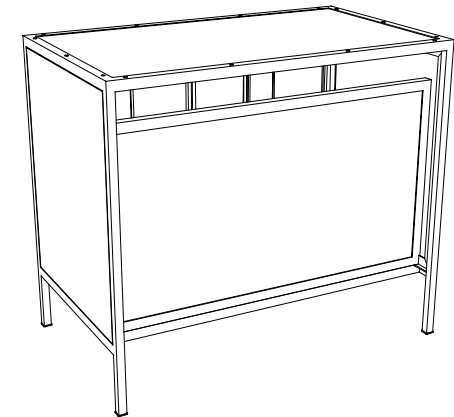

# tikamoon

RO14

H W x D x H (mm)  
1040 x 635 x 890