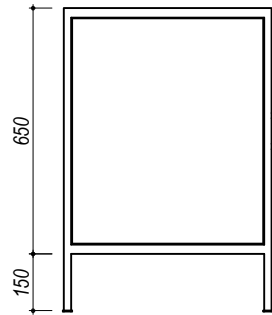

# tikamoon

RO14

H W x D x H (mm)  
1040 x 635 x 890