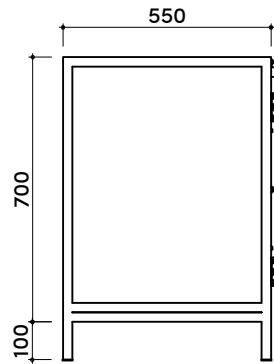

tikamoon

RO11

H W x D x H (mm)
1040 x 635 x 890