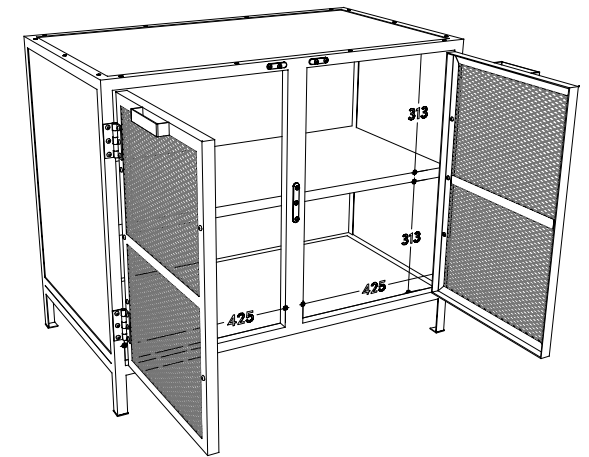

tikamoon

RO11

H W x D x H (mm)
1040 x 635 x 890