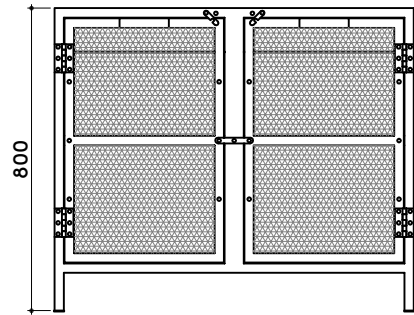

tikamoon

RO11

H W x D x H (mm)
1040 x 635 x 890