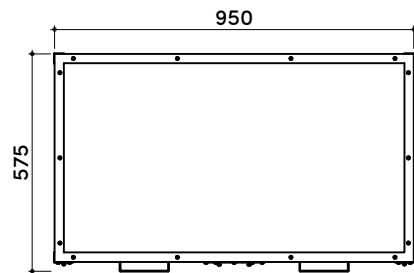

tikamoon

RO11

H W x D x H (mm)
1040 x 635 x 890