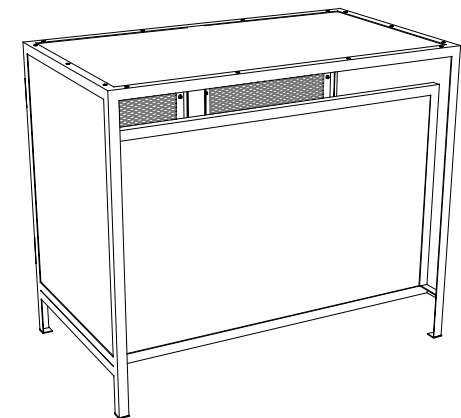

tikamoon

RO11

H W x D x H (mm)
1040 x 635 x 890