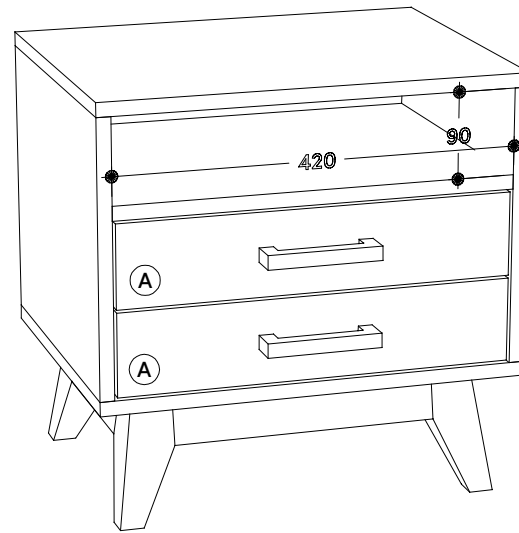

tikamoon

W x D x H
Ⓐ 365 x 290 x 60 mm

OS8_2

W x D x H (mm)
580 x 460 x 440