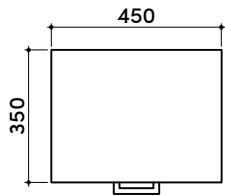

tikamoon

W x D x H
Ⓐ 365 x 290 x 60 mm

OS8_2

W x D x H (mm)
580 x 460 x 440