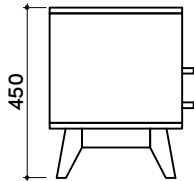

tikamoon

W x D x H
Ⓐ 365 x 290 x 60 mm

OS8_2

W x D x H (mm)
580 x 460 x 440