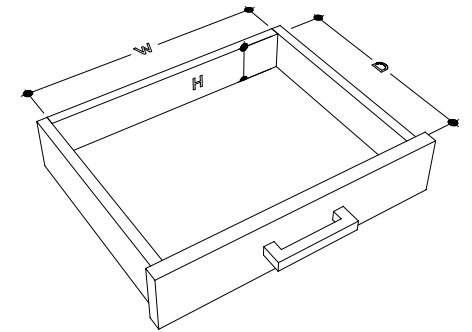

tikamoon

W x D x H
Ⓐ 365 x 290 x 60 mm

OS8_2

W x D x H (mm)
580 x 460 x 440