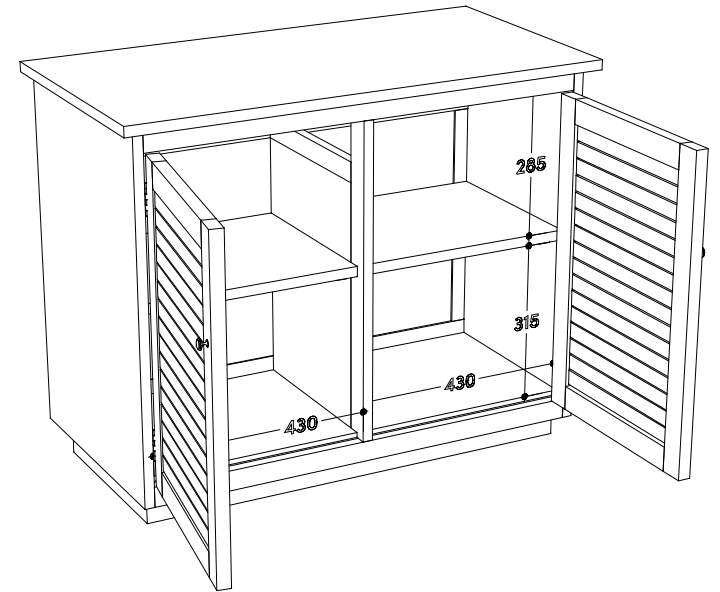

tikamoon

LON11

H W x D x H (mm)
1030 x 560 x 840