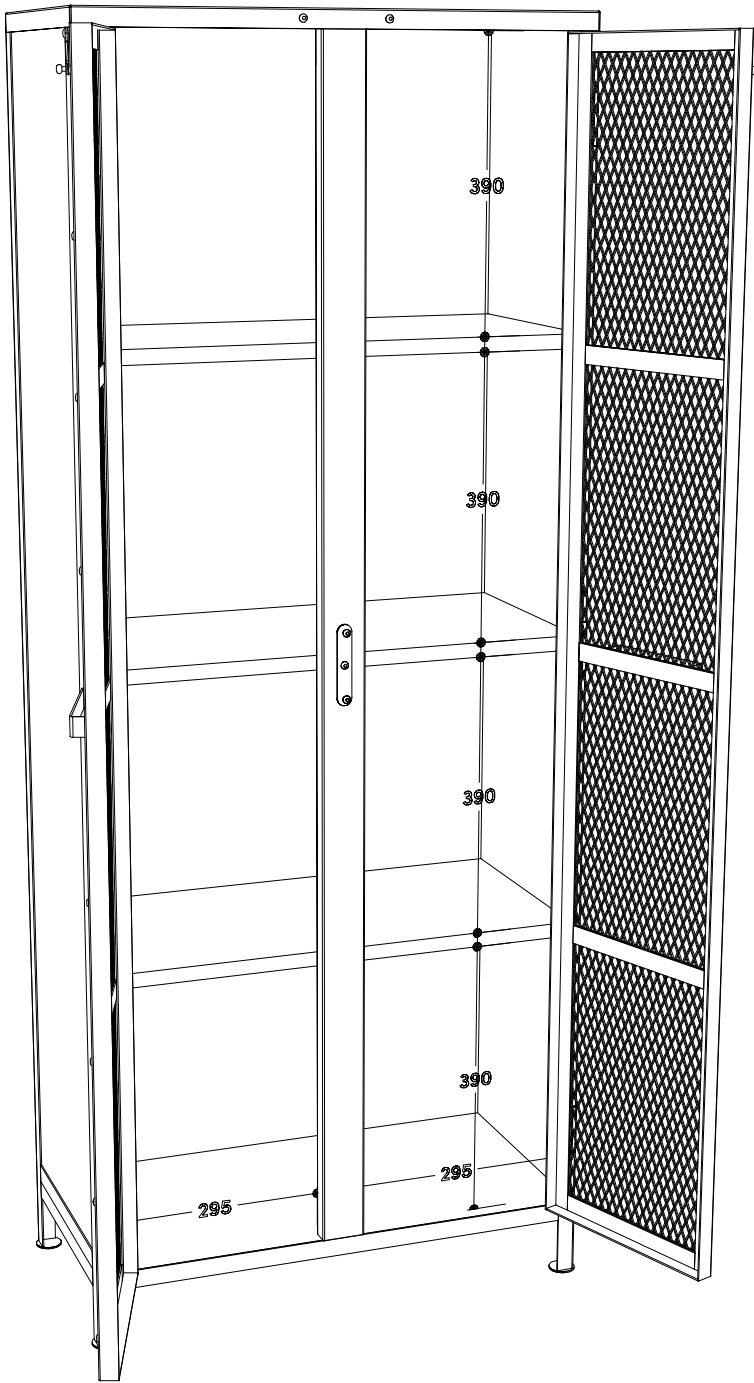

# tikamoon

K0020

H W x D x H (mm)  
430 x 1830 x 770