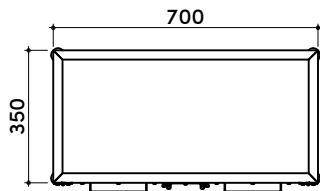

# tikamoon

K0020

H W x D x H (mm)  
430 x 1830 x 770