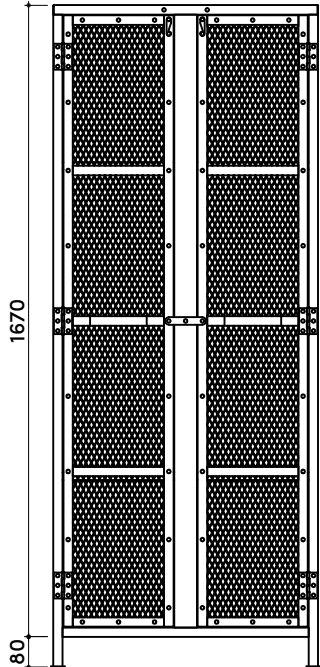

# tikamoon

K0020

H W x D x H (mm)  
430 x 1830 x 770