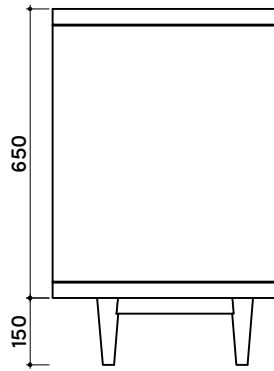

tikamoon

W x D x H

Ⓐ 290 x 385 x 110 mm

Ⓑ 290 x 385 x 165 mm

JO10_2

W x D x H (mm)
1480 x 540 x 700