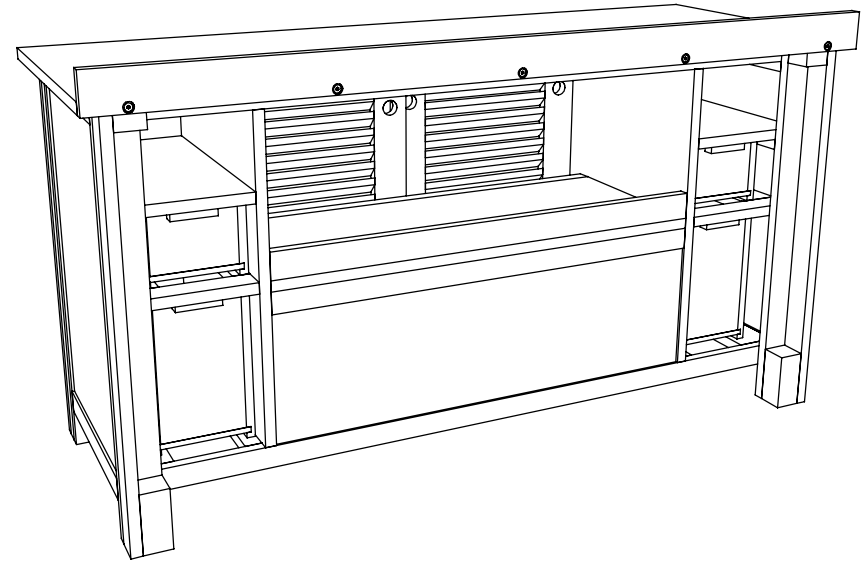

tikamoon

W x D x H

Ⓐ 365 x 155 x 113 mm

Ⓑ 365 x 155 x 258 mm

JA471_4

W x D x H (mm)
1487 x 675 x 875