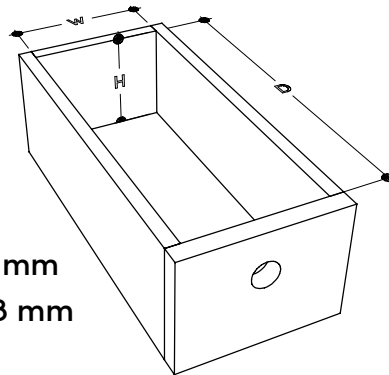

tikamoon

W x D x H

Ⓐ 365 x 155 x 113 mm

Ⓑ 365 x 155 x 258 mm

JA471_4

W x D x H (mm)
1487 x 675 x 875