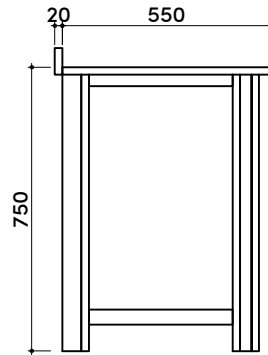

tikamoon

W x D x H

Ⓐ 365 x 155 x 113 mm

Ⓑ 365 x 155 x 258 mm

JA471_4

W x D x H (mm)
1487 x 675 x 875