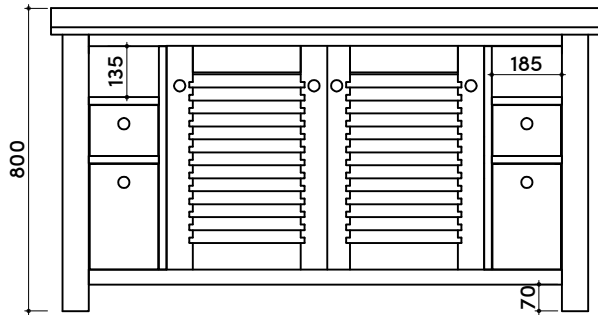

tikamoon

W x D x H

Ⓐ 365 x 155 x 113 mm

Ⓑ 365 x 155 x 258 mm

JA471_4

W x D x H (mm)
1487 x 675 x 875