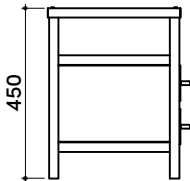

tikamoon

W x D x H
Ⓐ 260 x 270 x 80 mm

Cindus15142

H W x D x H (mm)
450 x 450 x 540