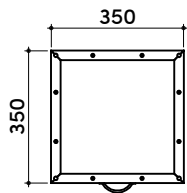

tikamoon

W x D x H
Ⓐ 260 x 270 x 80 mm

Cindus15142

H W x D x H (mm)
450 x 450 x 540