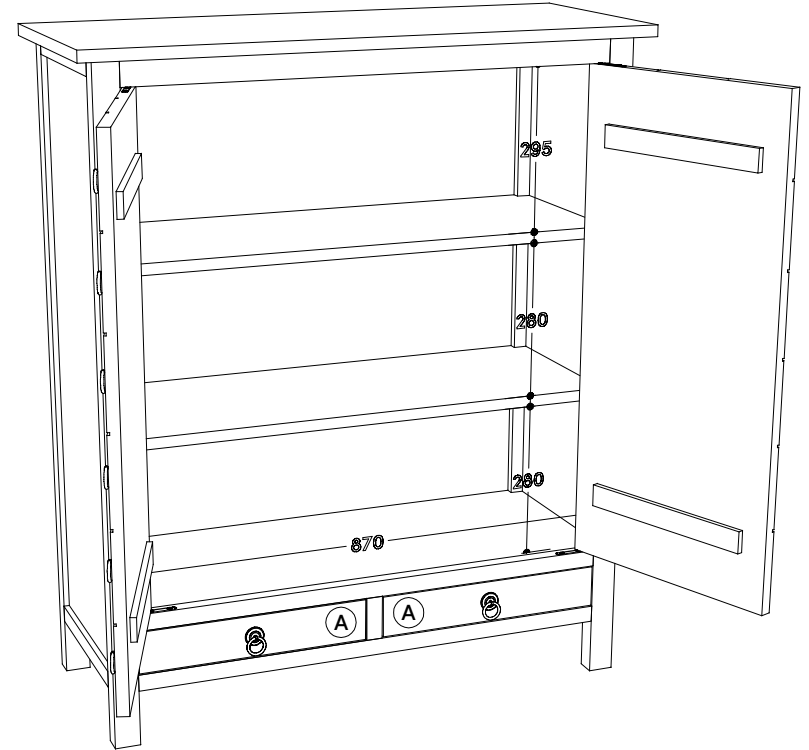

tikamoon

W x D x H
Ⓐ 680 x 285 x 175 mm

60584

H W x D x H (mm)
1100 x 500 x 1250