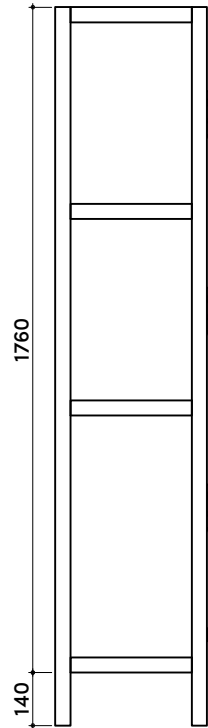

tikamoon

W x D x H
A 280 x 335 x 95 mm

60392

H W x D x H (mm)
1180 x 490 x 1980