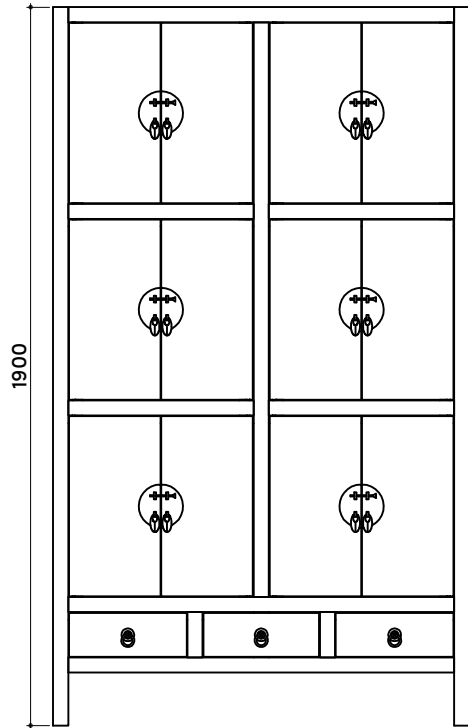

tikamoon

W x D x H
A 280 x 335 x 95 mm

60392

H W x D x H (mm)
1180 x 490 x 1980