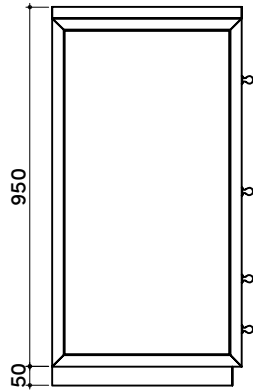

tikamoon

ZM045

H W x D x H (mm)
1150 x 550 x 1050