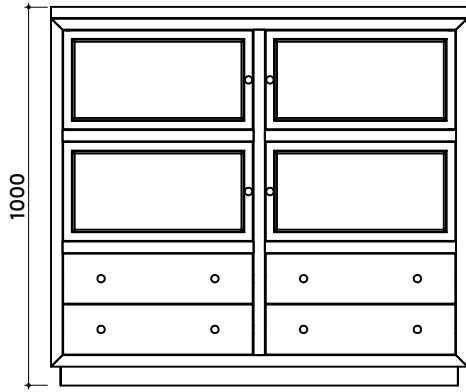

tikamoon

ZM045

H W x D x H (mm)
1150 x 550 x 1050