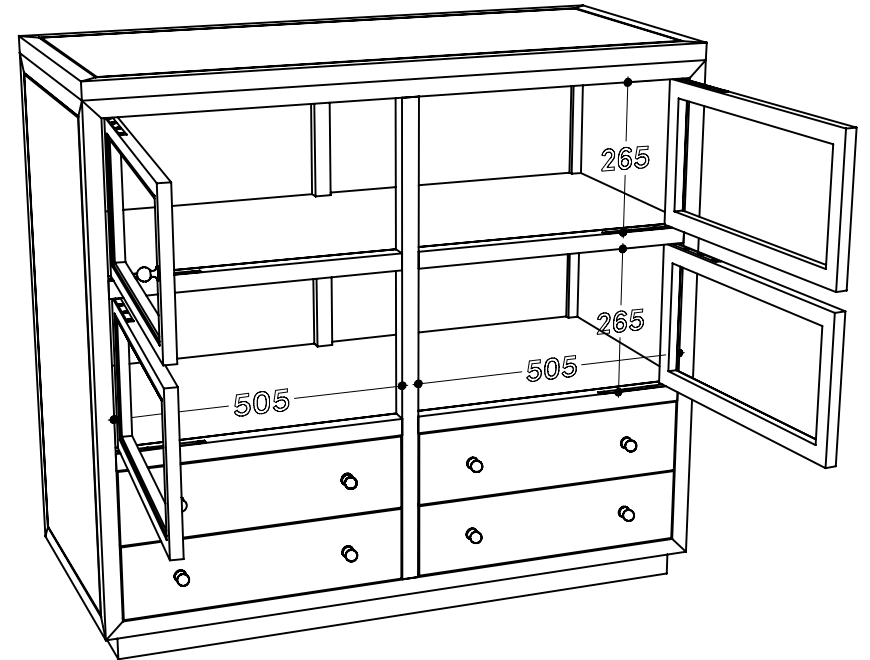

tikamoon

ZM045

H W x D x H (mm)
1150 x 550 x 1050