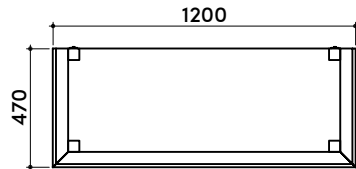

tikamoon

ZM012

H W x D x H (mm)
1240 x 470 x 1560
840 x 1160 x 450