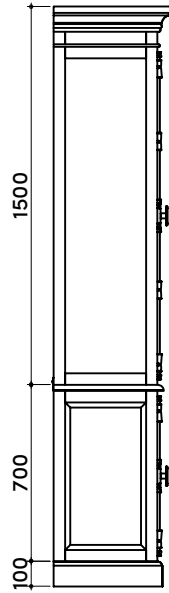

tikamoon

ZM012

H W x D x H (mm)
1240 x 470 x 1560
840 x 1160 x 450