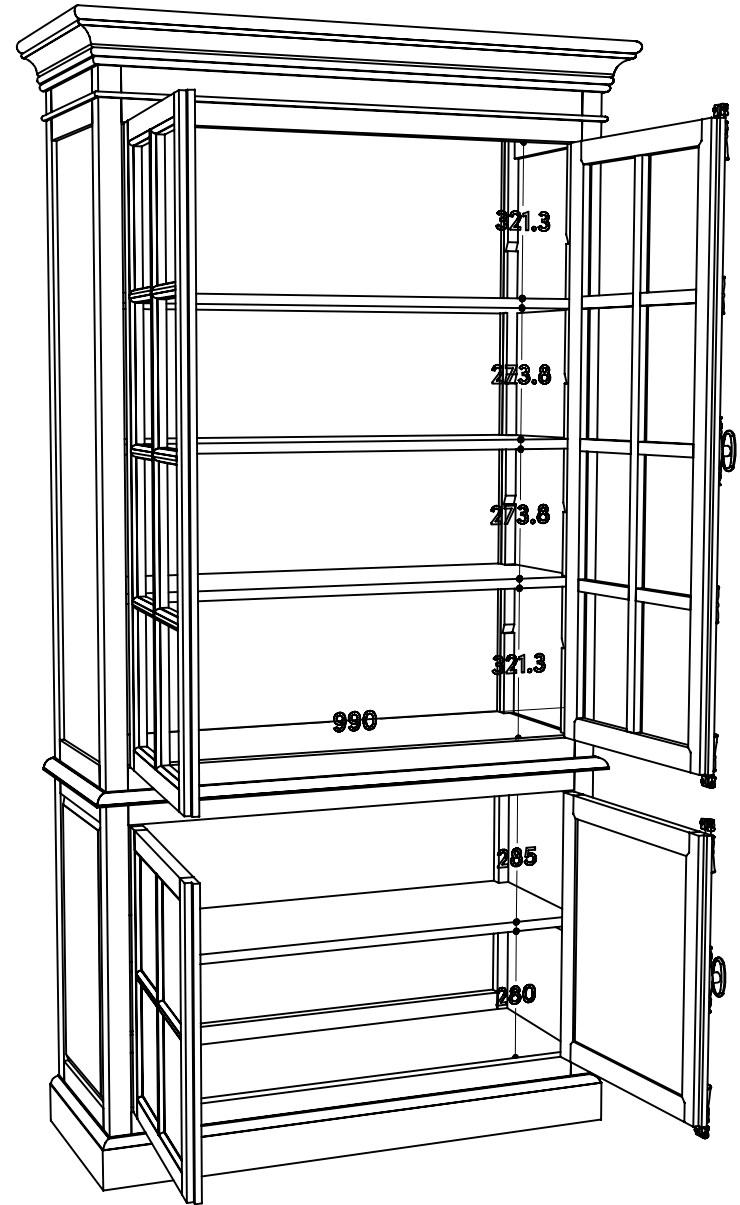

tikamoon

ZM012

H W x D x H (mm)
1240 x 470 x 1560
840 x 1160 x 450