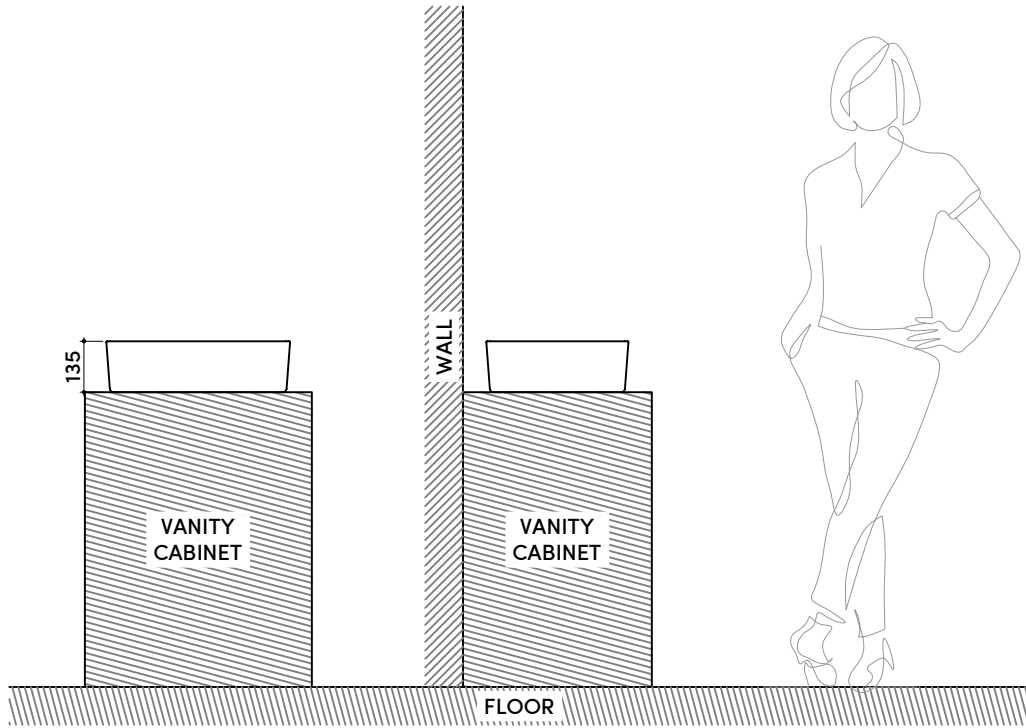

tikamoon

WJA2260

W x D x H (mm)
590 x 490 x 260