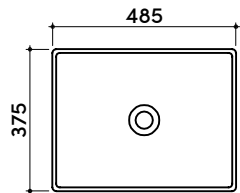

tikamoon

WJA2260

W x D x H (mm)
590 x 490 x 260