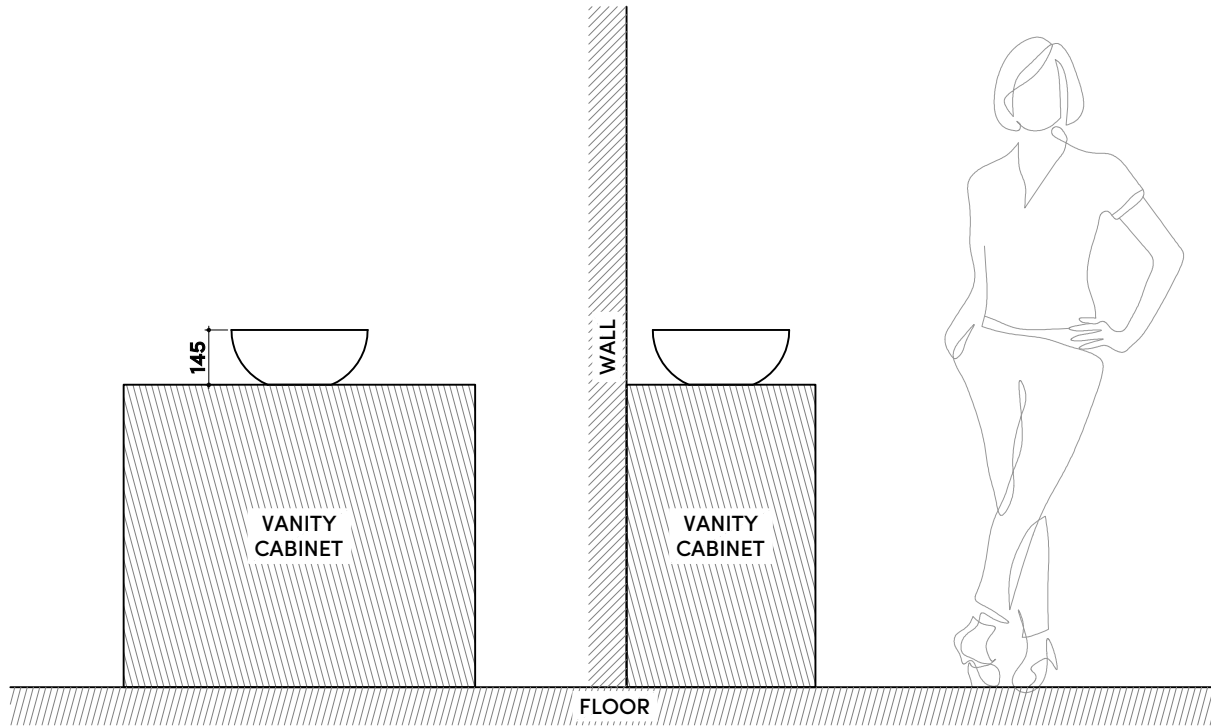

# tikamoon

WAS0015

W x D x H (mm)  
440 x 440 x 240