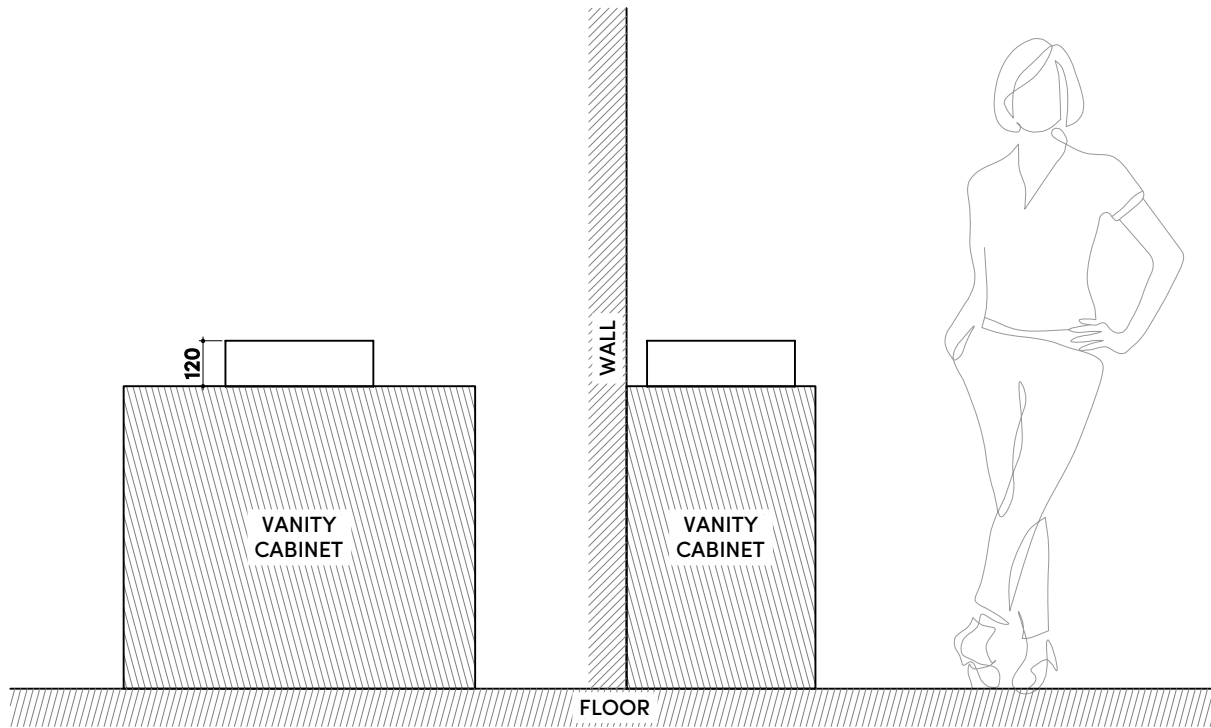

tikamoon

WAS0013

W x D x H (mm)
470 x 470 x 210