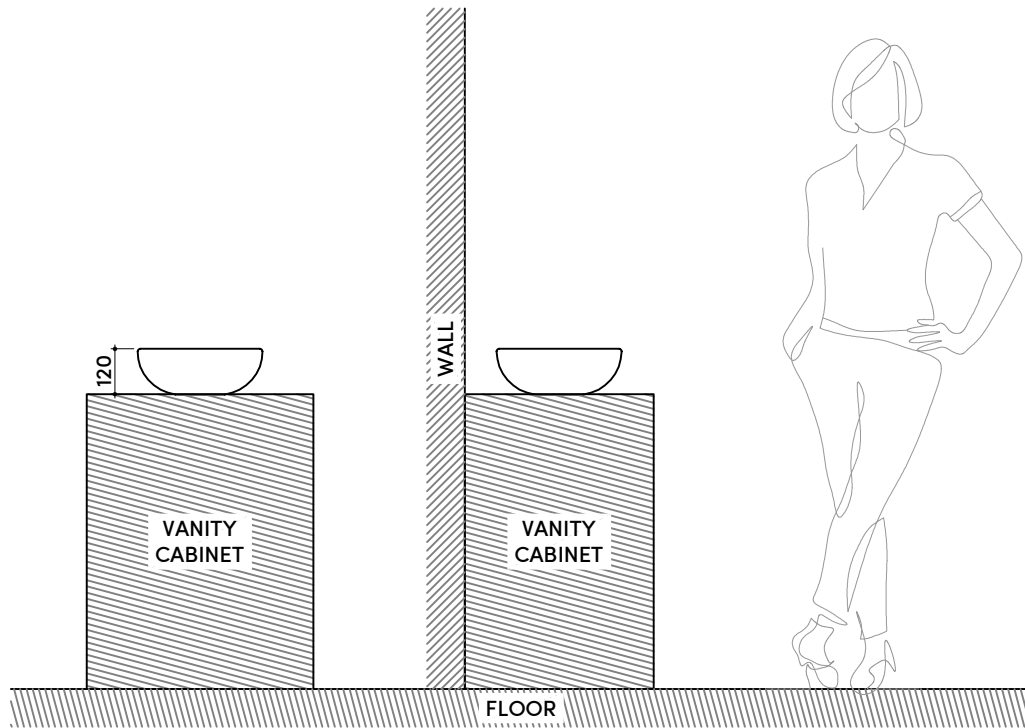

# tikamoon

VAS04

W x D x H (mm)  
410 x 410 x 210