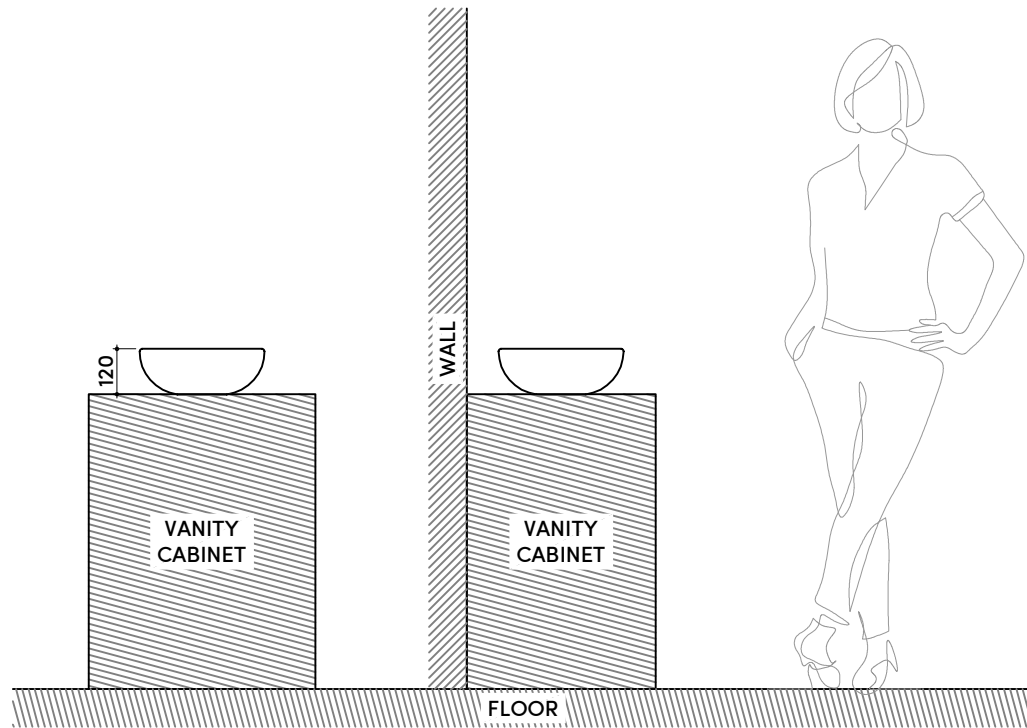

tikamoon

VAS03

W x D x H (mm)
410 x 410 x 210