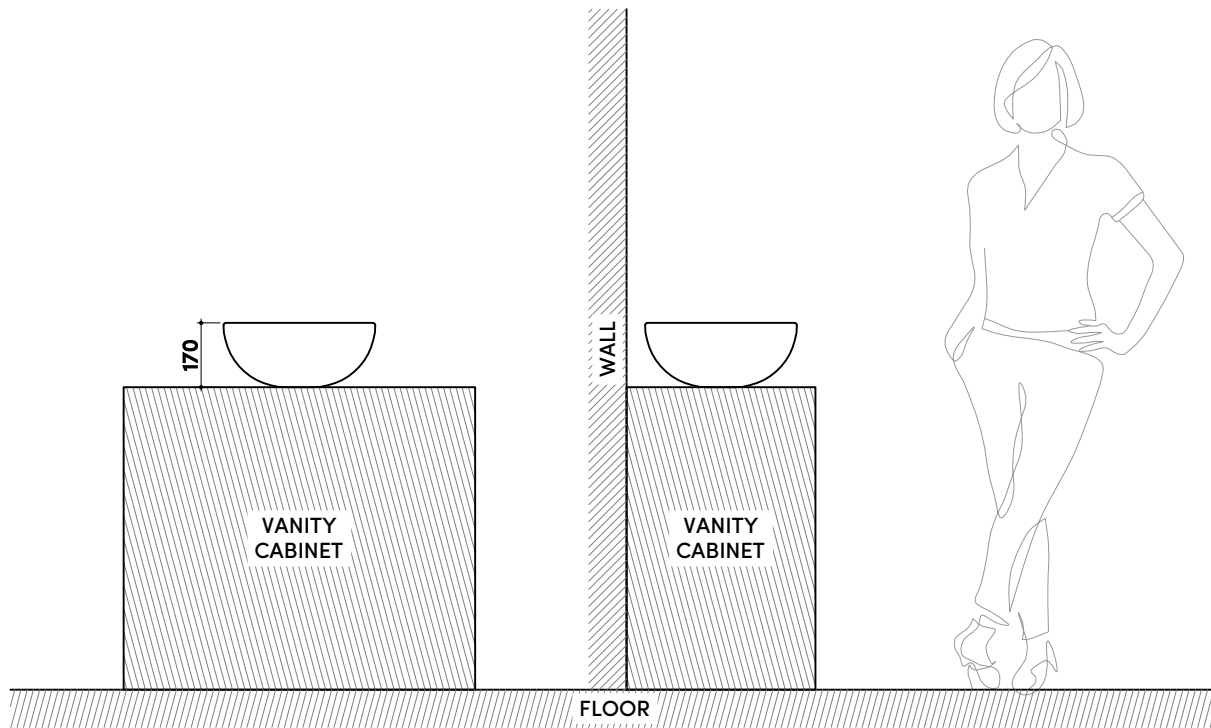

# tikamoon

VAS01

H W x D x H (mm)  
480 x 480 x 260