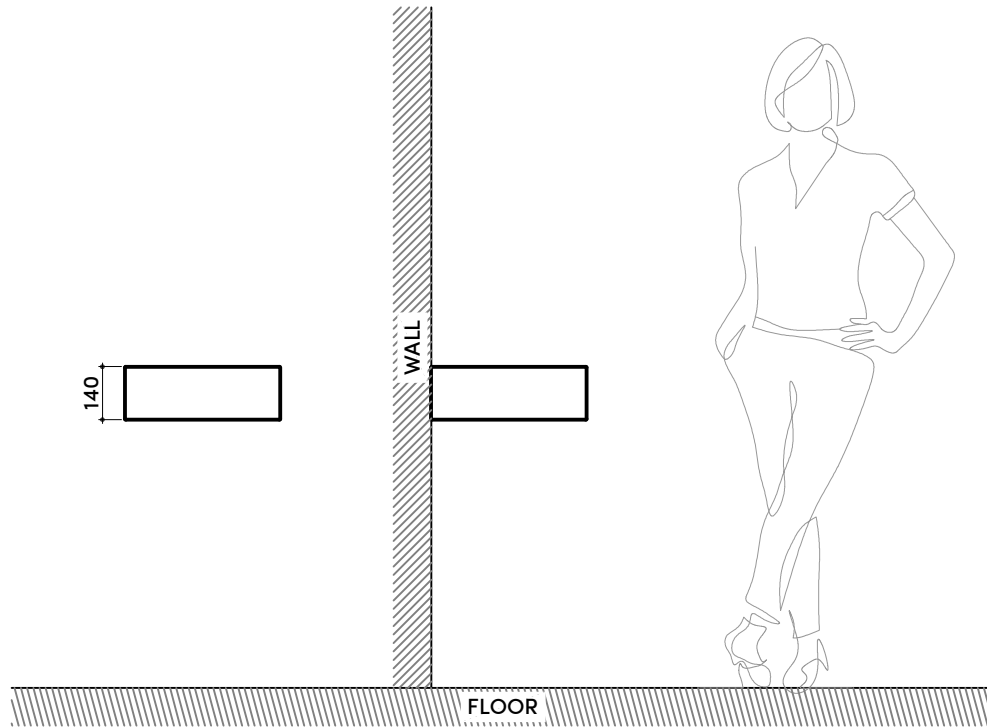

# tikamoon

W x D x H

(A) 355 x 270 x 170 mm

(B) 355 x 270 x 200 mm

VAN0048

H W x D x H (mm)  
900 x 740 x 490

# tikamoon

ST03X

W x D x H (mm)  
490 x 490 x 230