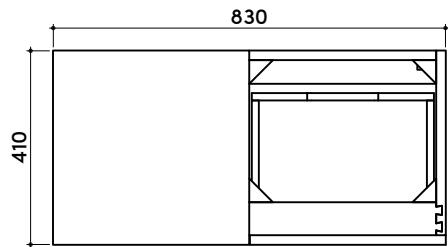

# tikamoon

W x D x H

(A) 355 x 270 x 170 mm

(B) 355 x 270 x 200 mm

VAN0048

H W x D x H (mm)  
900 x 740 x 490

# tikamoon

ST03X

W x D x H (mm)  
490 x 490 x 230