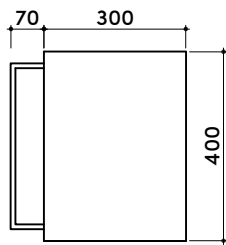

# tikamoon

VAN0045

W x D x H (mm)  
400 x 490 x 885