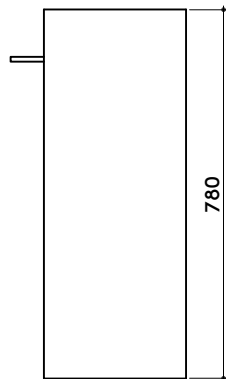

# tikamoon

VAN0045

W x D x H (mm)  
400 x 490 x 885