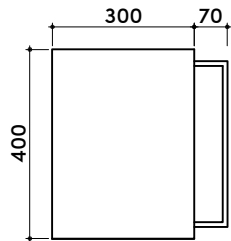

tikamoon

VAN0044

W x D x H (mm)
400 x 490 x 885