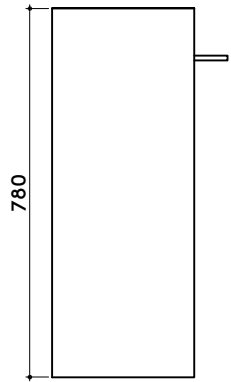

tikamoon

VAN0044

W x D x H (mm)
400 x 490 x 885